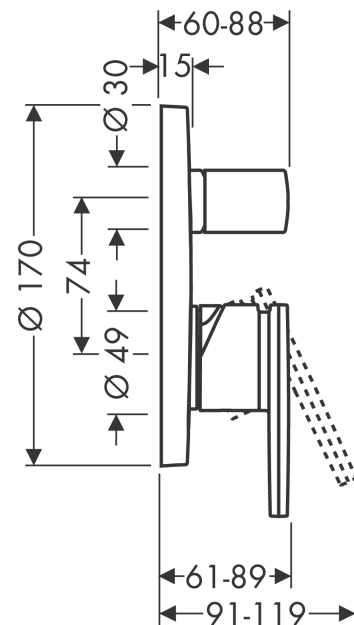

AXOR Citterio

Einhebel-Wannenmischer Unterputz mit Hebelgriff und integrierter Sicherungskombination nach EN1717

Oberfläche: **Brushed Red Gold** Artikelnummer: **39457310**

Merkmale

- 2 Verbraucher
- maximale Durchflussmenge bei 3 bar: 25 l/min
- Keramikmischsystem
- Temperaturbegrenzung einstellbar
- Umsteller mit automatischer Rückstellung
- mit Schalldämpfer
- für Durchlauferhitzer geeignet
- mit integrierter Sicherungskombination EN 1717
- Anschlussart: Grundkörper
- Wandmontage
- min. Betriebsdruck: 1 bar
- max. Betriebsdruck: 10 bar

Produktabbildung

Maßzeichnung

AXOR Citterio

Einhebel-Wannenmischer Unterputz mit Hebelgriff und integrierter Sicherungskombination nach EN1717

Oberfläche: **Brushed Red Gold** Artikelnummer: **39457310**

Durchflussdiagramm