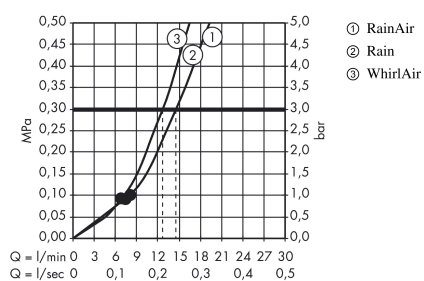

Durchflussdiagramm

Die Verbrauchswerte wurden praxisnah mit den dazugehörigen Armaturen (Thermostat/Mischer/Unterputzventil) gemessen.