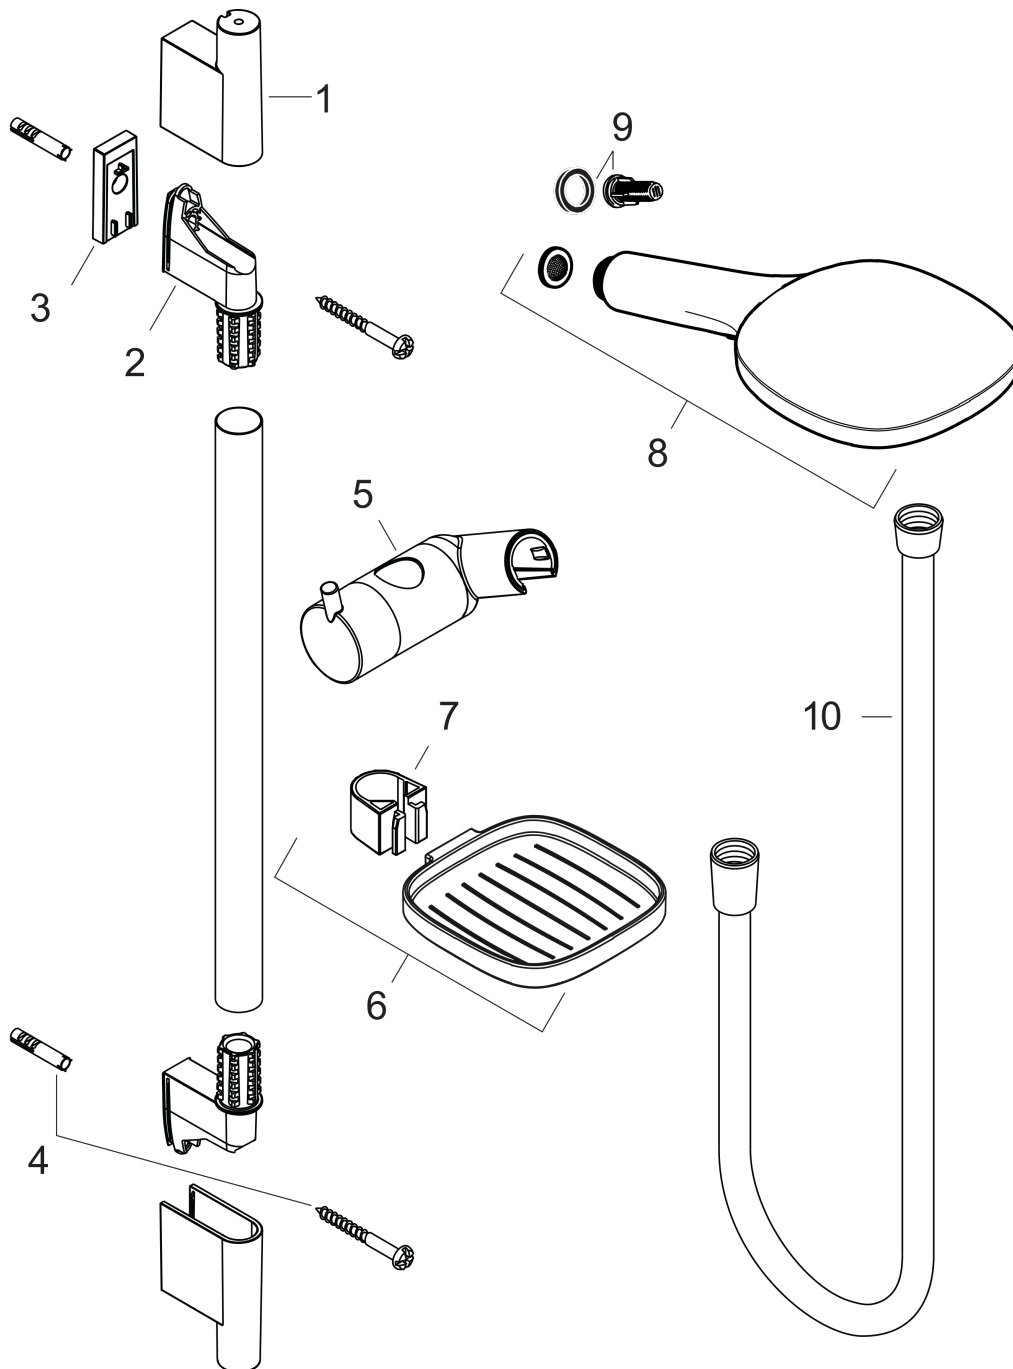

## Maßzeichnung

## Durchflussdiagramm

Die Verbrauchswerte wurden praxisnah mit den dazugehörigen Armaturen (Thermostat/Mischer/Unterputzventil) gemessen.

**Raindance Select E**  
**Brauset set 120 3jet mit Brausestange 65 cm und Seifenschale**  
 Oberflächen: **Chrom** Artikelnummer: **26620000**

Einbaubeispiel

**Raindance Select E**  
**Brauseset 120 3jet mit Brausestange 65 cm und Seifenschale**  
 Oberflächen: **Chrom** Artikelnummer: **26620000**

Explosionszeichnung

Baujahr: >10/12

**Raindance Select E**  
**Brauset 120 3jet mit Brausestange 65 cm und Seifenschale**  
 Oberflächen: **Chrom** Artikelnummer: **26620000**

**Ersatzteilliste**

Baujahr: >10/12

Pos.	Beschreibung	Artikelnummer	PG	VE
1	Abdeckung	97709000	0	1
2	Wandstütze	96275000	0	1
3	Fliesenausgleichsscheibe	97450000	0	1
4	Befestigungsteile	96179000	0	1
5	Schieber kompl.	97651000	0	1
6	Seifenschale	26519000	0	1
7	Schelle zu Casetta, Ø 22 mm	96189000	0	1
8	Handbrause	26520000	0	1
9	Filtereinsatz	97708000	0	1
10	Brauseschlauch Isiflex'B 1,60 m	28276000	0	1