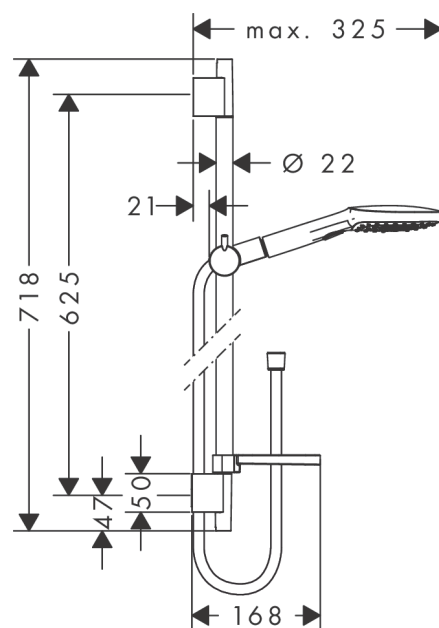

### Merkmale

- Besteht aus: Handbrause, Brausestange, Brauseschlauch, Schieber, Seifenschale
- Strahlart: Rain, RainAir, Whirl
- komfortable Strahlartenumstellung durch Select-Taste
- Brausekopfgröße: 120 mm
- brauseseitiger Drehwirbel gegen lästiges Verdrehen des Brauseschlauches
- Neigungswinkel um 90° verstellbar, Schieber schwenkt nach links und rechts sowie oben und unten
- maximale Durchflussmenge bei 3 bar: 15 l/min

## Produktabbildung

## Maßzeichnung