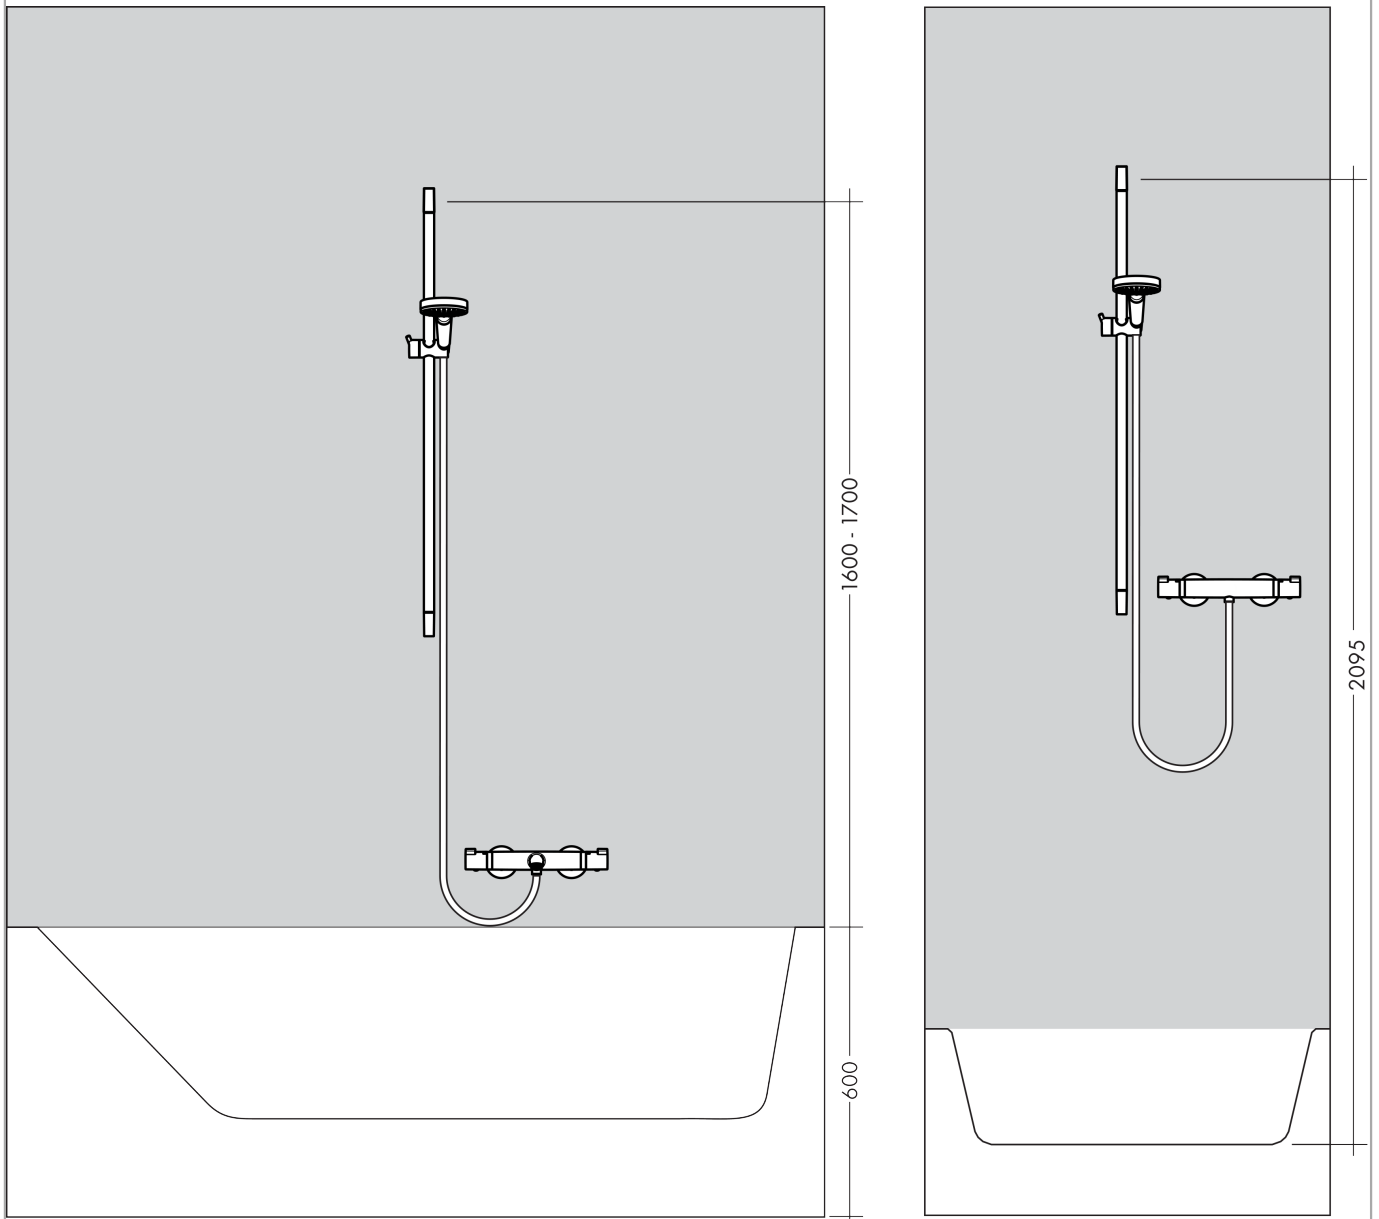

### Merkmale

- Besteht aus: Handbrause, Brausestange, Brauseschlauch, Schieber, Seifenschale
- Strahlart: Rain, RainAir, Whirl
- komfortable Strahlartenumstellung durch Select-Taste
- Brausekopfgröße: 120 mm
- brauseseitiger Drehwirbel gegen lästiges Verdrehen des Brauseschlauches
- Neigungswinkel um 90° verstellbar, Schieber schwenkt nach links und rechts sowie oben und unten
- maximale Durchflussmenge bei 3 bar: 15 l/min

## Maßzeichnung

## Durchflussdiagramm

Die Verbrauchswerte wurden praxisnah mit den dazugehörigen Armaturen (Thermostat/Mischer/Unterputzventil) gemessen.

**Raindance Select E**  
**Brauset set 120 3jet mit Brausestange 65 cm und Seifenschale**  
 Oberflächen: **Chrom** Artikelnummer: **26620000**

Einbaubeispiel

**Raindance Select E**  
**Brauseset 120 3jet mit Brausestange 65 cm und Seifenschale**  
 Oberflächen: **Chrom** Artikelnummer: **26620000**

Explosionszeichnung

Baujahr: >10/12

**Raindance Select E**  
**Brauset 120 3jet mit Brausestange 65 cm und Seifenschale**  
 Oberflächen: **Chrom** Artikelnummer: **26620000**