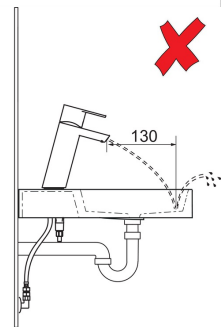

EAN: 4057304015434
static.hansa.com/57082273

- Waschtisch
- Einhebelmischer
- Standmontage
- Chrom
- Feststehender Auslauf
- Kristallklarer Laminarstrahl
- Einhandbedienhebel/Griff, Hebel mit W+K-Kennzeichnung
- \varnothing 4.0 Steuerpatrone mit keramischen Dichtscheiben zur Wassermengen- und Temperatureinstellung
- Anschluss über flexible Druckschläuche
- Armaturenkörper aus entzinkungsbeständigem Messing (DZR), HANSA 3S-Installation: System für sichere und schnelle Montage
- Ohne Ablaufgarnitur
- diamantstrukturierter Wasserfluss

Technische Daten

Durchflusseigenschaften

Durchfluss bei 3 bar (mit Durchflussregler) **5.4 l/min**

Technische Eigenschaften

Warmwasserversorgung **max. +70°C**
 Arbeitsdruck **0.5-10 bar**
 Anschlussgröße **G3/8**
 Projection **113 mm**
 Sicherungseinrichtung (EN1717) **AA**
 Werkstoff **Messing**

Vorschriften

EN Standard **EN 817**
 Geräuschklasse **I (ISO 3822)**

Zulassungen und Deklarationen

ABP **P-IX 38183/10**

reddot winner 2021

Ersatzteile

SP57082273

	Name	Art.-Nr.
01	Hebel	1009774V
02	Dekorkappe	59914573
03	Abdeckkappe	59914649
04	Gegenmutter, M42x1,5, SW 38	59914128
05	Kartusche	59914665
06	Luftsprudler	1006714V
07	Bodendichtung	59914591
08	Befestigungsschraube, M8x1, L=130	59914474
09	Befestigungssatz	59914475
10	Schmutzfilter	59911684