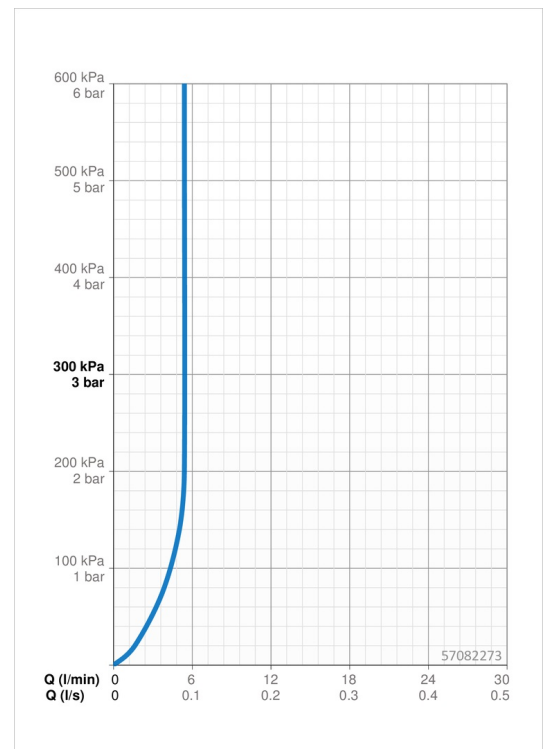

Zulassungen und Deklarationen

ABP **P-IX 38183/10**

reddot winner 2021