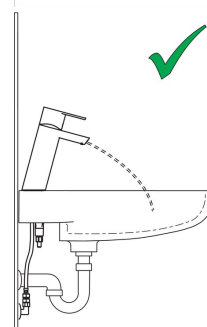

Technische Daten

Durchflusseigenschaften

Durchfluss bei 3 bar (mit Durchflussregler) **5.4 l/min**

Technische Eigenschaften

Warmwasserversorgung **max. +70°C**
 Arbeitsdruck **0.5-10 bar**
 Anschlussgröße **G3/8**
 Projection **113 mm**
 Sicherungseinrichtung (EN1717) **AA**
 Werkstoff **Messing**

Vorschriften

EN Standard **EN 817**
 Geräuschklasse **I (ISO 3822)**

Zulassungen und Deklarationen

ABP **P-IX 38183/10**

reddot winner 2021

Ersatzteile

SP57082273

	Name	Art.-Nr.
01	Hebel	1009774V
02	Dekorkappe	59914573
03	Abdeckkappe	59914649
04	Gegenmutter, M42x1,5, SW 38	59914128
05	Kartusche	59914665
06	Luftsprudler	1006714V
07	Bodendichtung	59914591
08	Befestigungsschraube, M8x1, L=130	59914474
09	Befestigungssatz	59914475
10	Schmutzfilter	59911684