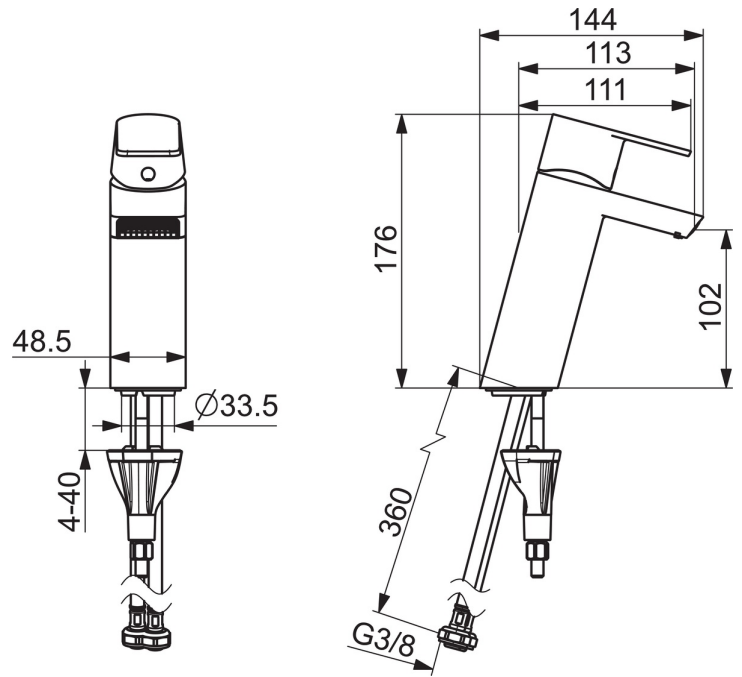

EAN: 4057304015434
static.hansa.com/57082273

- Waschtisch
- Einhebelmischer
- Standmontage
- Chrom
- Feststehender Auslauf
- Kristallklarer Laminarstrahl
- Einhandbedienhebel/Griff, Hebel mit W+K-Kennzeichnung
- \varnothing 4.0 Steuerpatrone mit keramischen Dichtscheiben zur Wassermengen- und Temperatureinstellung
- Anschluss über flexible Druckschläuche
- Armaturenkörper aus entzinkungsbeständigem Messing (DZR), HANSA 3S-Installation: System für sichere und schnelle Montage
- Ohne Ablaufgarnitur
- diamantstrukturierter Wasserfluss

Technische Daten

Durchflusseigenschaften

Durchfluss bei 3 bar (mit Durchflussregler) **5.4 l/min**

Technische Eigenschaften

Warmwasserversorgung **max. +70°C**
 Arbeitsdruck **0.5-10 bar**
 Anschlussgröße **G3/8**
 Projection **113 mm**
 Sicherungseinrichtung (EN1717) **AA**
 Werkstoff **Messing**

Vorschriften

EN Standard **EN 817**
 Geräuschklasse **I (ISO 3822)**

Zulassungen und Deklarationen

ABP **P-IX 38183/10**

reddot winner 2021

Ersatzteile

SP57082273

	Name	Art.-Nr.
01	Hebel	1009774V
02	Dekorkappe	59914573
03	Abdeckkappe	59914649
04	Gegenmutter, M42x1,5, SW 38	59914128
05	Kartusche	59914665
06	Luftsprudler	1006714V
07	Bodendichtung	59914591
08	Befestigungsschraube, M8x1, L=130	59914474
09	Befestigungssatz	59914475
10	Schmutzfilter	59911684