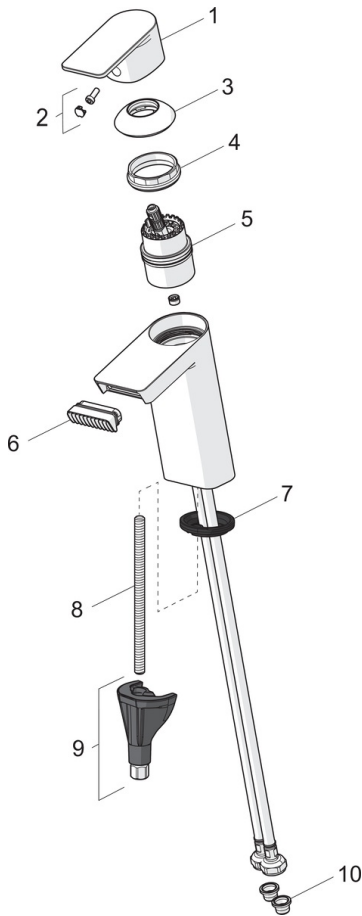

EAN: 4057304015434
static.hansa.com/57082273

- Waschtisch
- Einhebelmischer
- Standmontage
- Chrom
- Feststehender Auslauf
- Kristallklarer Laminarstrahl
- Einhandbedienhebel/Griff, Hebel mit W+K-Kennzeichnung
- \varnothing 4.0 Steuerpatrone mit keramischen Dichtscheiben zur Wassermengen- und Temperatureinstellung
- Anschluss über flexible Druckschläuche
- Armaturenkörper aus entzinkungsbeständigem Messing (DZR), HANSA 3S-Installation: System für sichere und schnelle Montage
- Ohne Ablaufgarnitur
- diamantstrukturierter Wasserfluss

Technische Daten

Durchflusseigenschaften

Durchfluss bei 3 bar (mit Durchflussregler) **5.4 l/min**

Technische Eigenschaften

Warmwasserversorgung **max. +70°C**
 Arbeitsdruck **0.5-10 bar**
 Anschlussgröße **G3/8**
 Projection **113 mm**
 Sicherungseinrichtung (EN1717) **AA**
 Werkstoff **Messing**

Vorschriften

EN Standard **EN 817**
 Geräuschklasse **I (ISO 3822)**

Zulassungen und Deklarationen

ABP **P-IX 38183/10**

reddot winner 2021

Ersatzteile

SP57082273

	Name	Art.-Nr.
01	Hebel	1009774V
02	Dekorkappe	59914573
03	Abdeckkappe	59914649
04	Gegenmutter, M42x1,5, SW 38	59914128
05	Kartusche	59914665
06	Luftsprudler	1006714V
07	Bodendichtung	59914591
08	Befestigungsschraube, M8x1, L=130	59914474
09	Befestigungssatz	59914475
10	Schmutzfilter	59911684