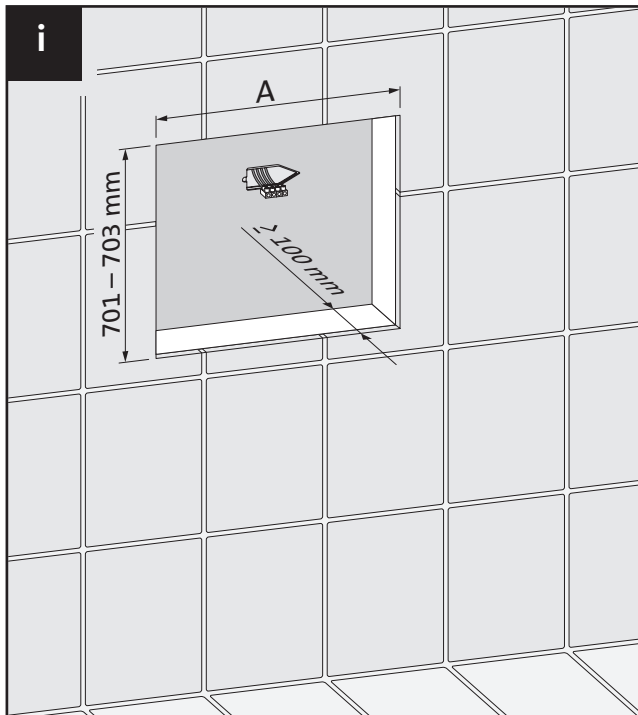

# Lichtspiegelschrank LOFT

## Halbeinbau

montage einbauversion · installing build in version · montage version encastrable · montage inbouwversie

	A mm
9798 051 052 01 9798 051 052 03 9798 051 052 05	611-613
9798 051 052 07 9798 051 052 09 9798 051 052 11	811-813
9798 051 052 13 9798 051 052 15 9798 051 052 17	1011-1013
9798 051 052 19	1211-1213
9798 051 052 21	1311-1313
9798 051 052 23	1611-1613
9798 051 052 25	1411-1413