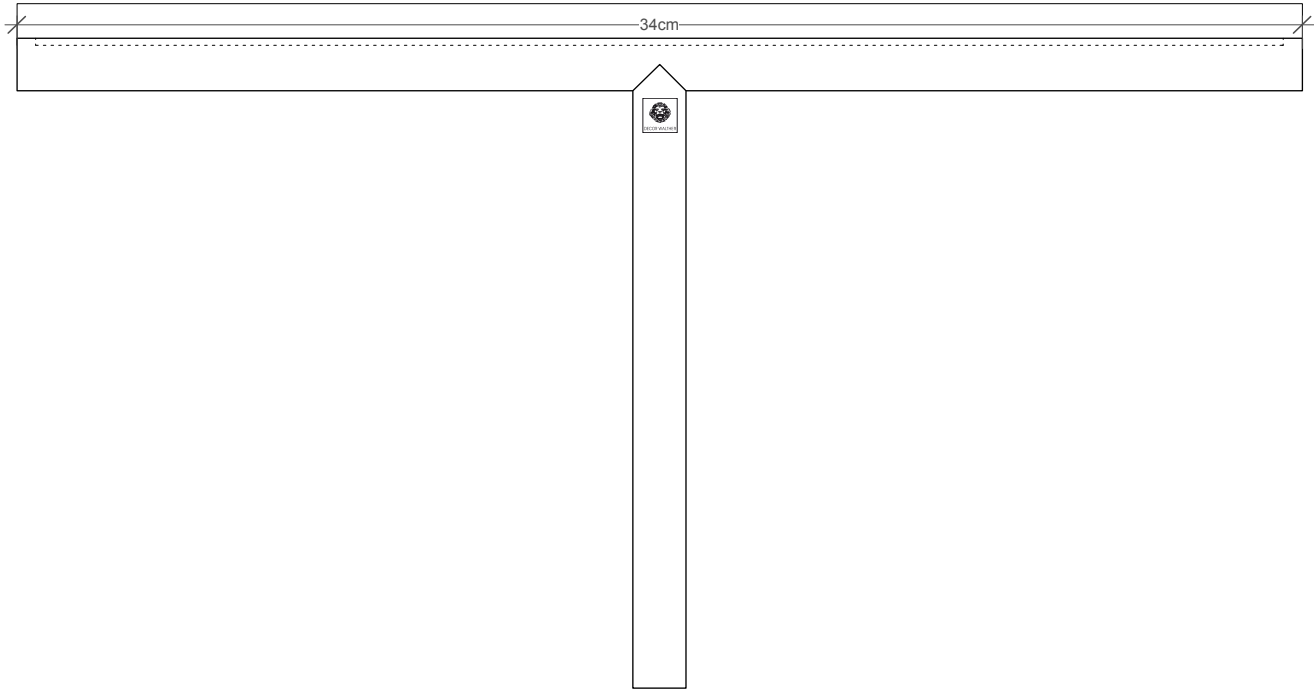

EASY

Glaswischer
Wiper

M 1 : 2

1,4 . 34 . 18 cm

Chrom . Chrome

Alle Angaben ohne Gewähr.
Maß und Modelländerungen
vorbehalten.
All information without engagement.
Measurement and changes
conditionally.