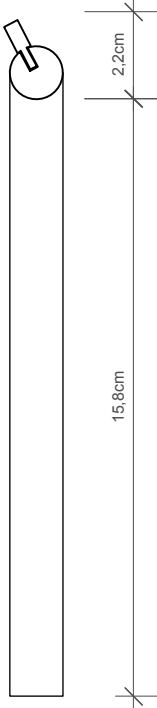

EASY

Glaswischer
Wiper

M 1 : 2

1,4 . 34 . 18 cm

Chrom . Chrome

Alle Angaben ohne Gewähr.
Maß und Modelländerungen
vorbehalten.
All information without engagement.
Measurement and changes
conditionally.