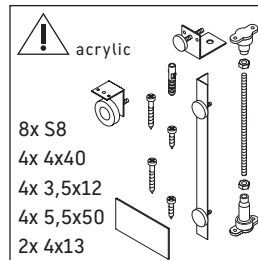

Starck

ST 8925

Montageanleitung

Starck # 7X0337

Alle weiteren Montageanleitungen beachten!

Verwendungshinweise

Technische Verbesserungen und optische Veränderungen an den abgebildeten Produkten behalten wir uns vor.