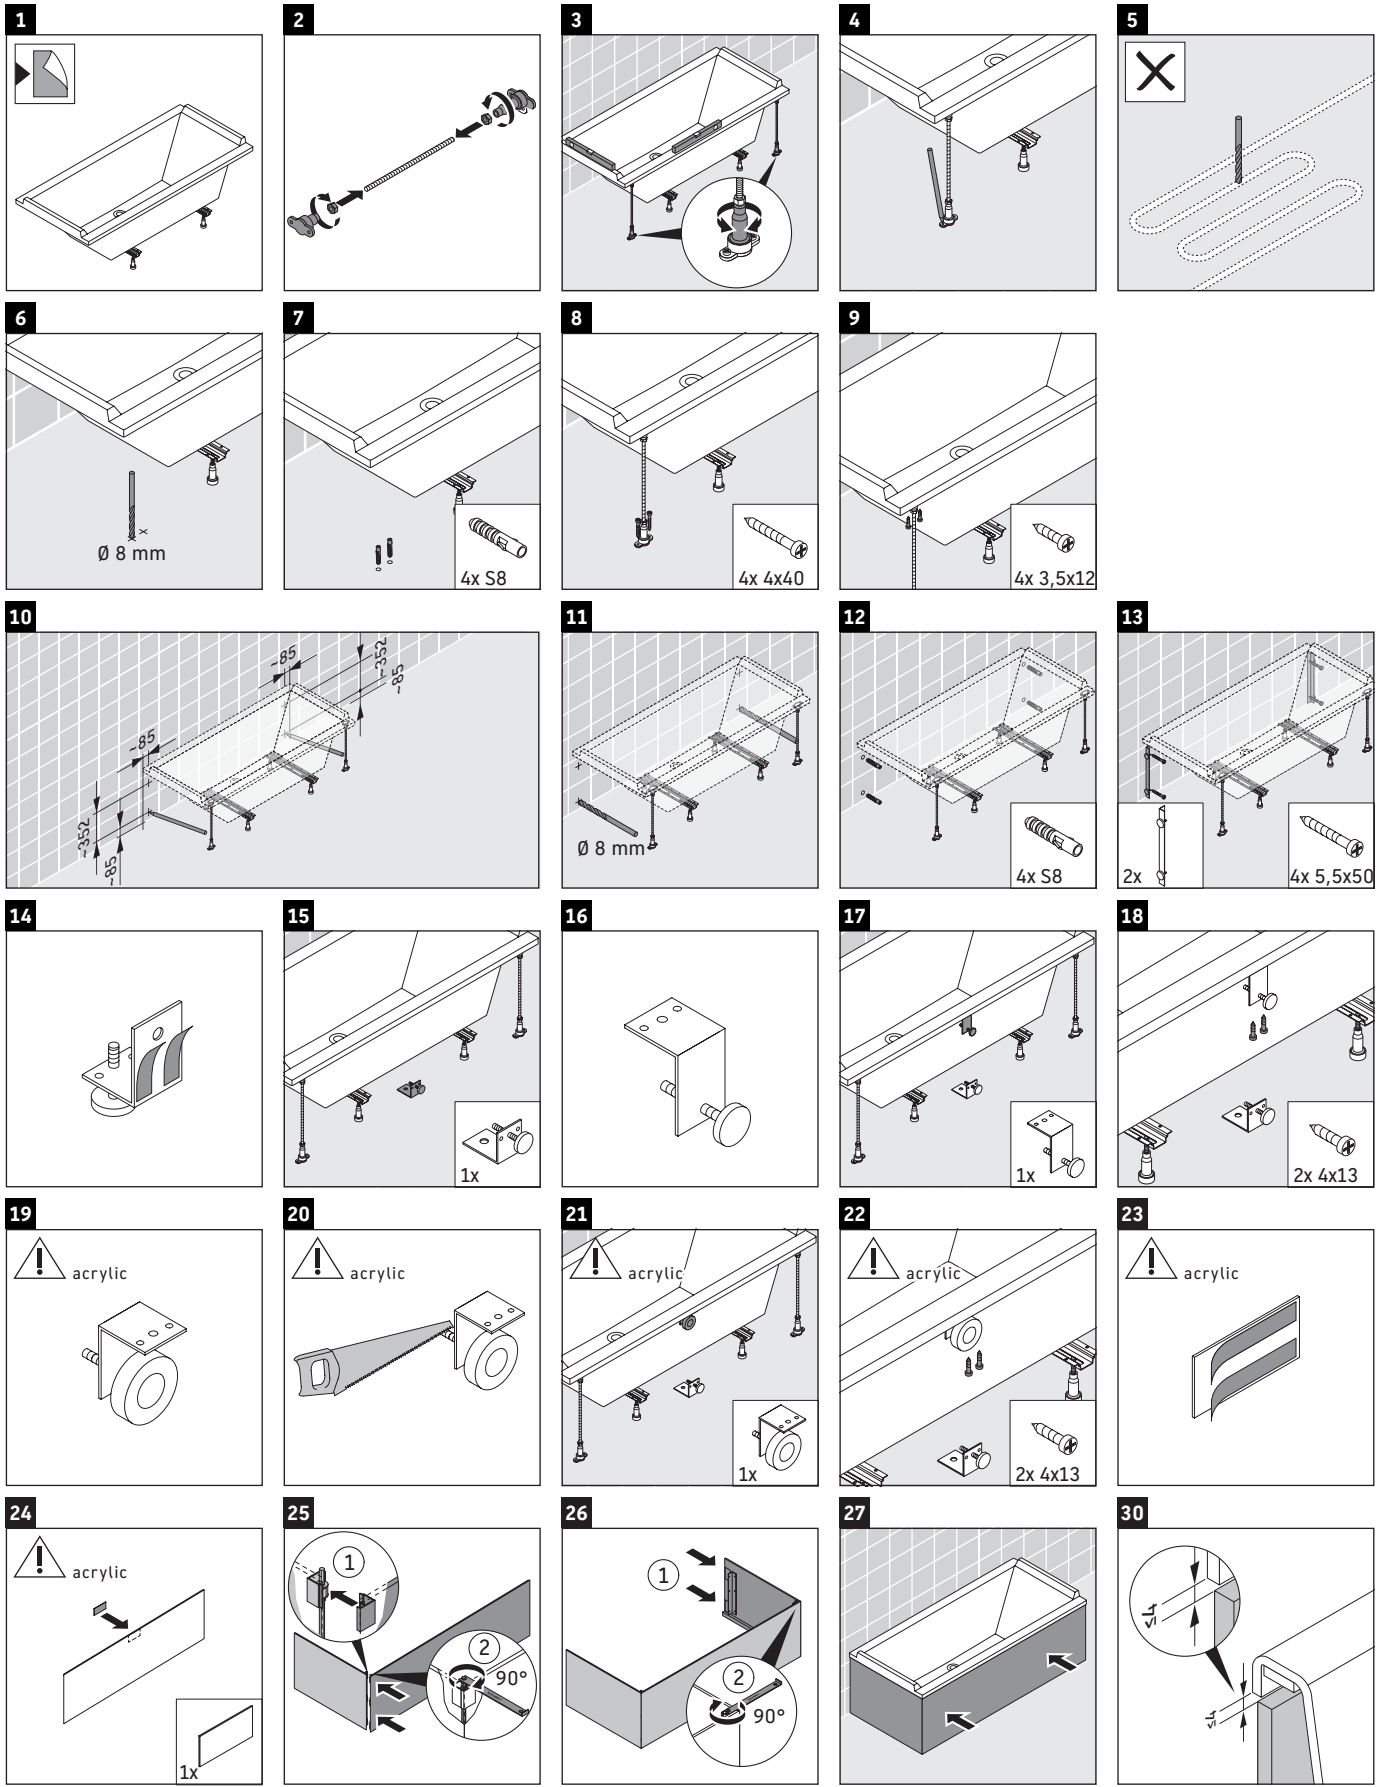

Starck

ST 8925

Montageanleitung

Starck # 7X0337

Alle weiteren Montageanleitungen beachten!

Verwendungshinweise

Technische Verbesserungen und optische Veränderungen an den abgebildeten Produkten behalten wir uns vor.