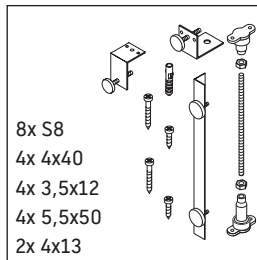

Starck

ST 8925

Montageanleitung

Starck # 7X0337

Alle weiteren Montageanleitungen beachten!

Verwendungshinweise

Technische Verbesserungen und optische Veränderungen an den abgebildeten Produkten behalten wir uns vor.