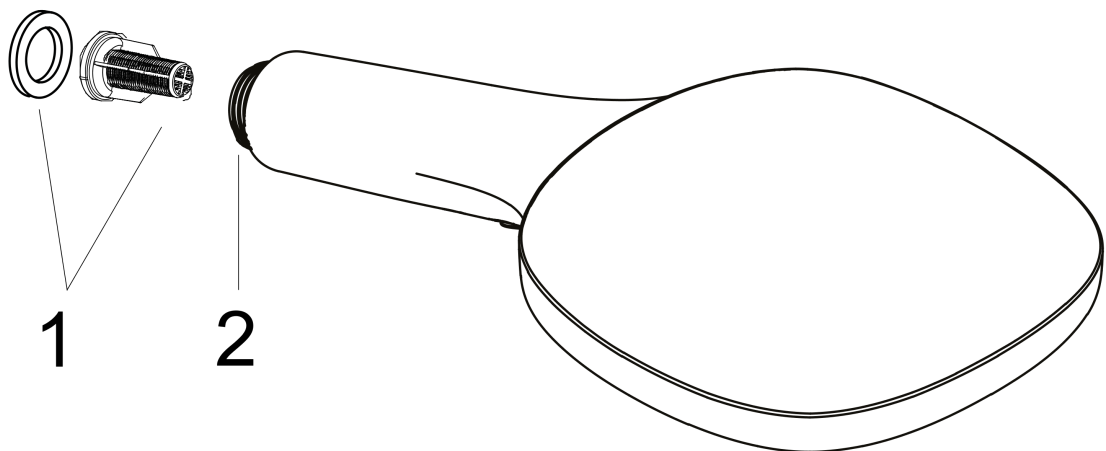

**Raindance Select E
Handbrause 120 3jet**

Oberflächen: **Chrom** Artikelnummer: **26520000**

Explosionszeichnung

Baujahr: >10/12

Raindance Select E
Handbrause 120 3jet
Oberflächen: **Chrom** Artikelnummer: **26520000**

Ersatzteilliste

Baujahr: >10/12

Pos.	Beschreibung	Artikelnummer	PG	VE
1	Filtereinsatz	97708000	0	1
2	Anschlußstutzen	93089000	0	1