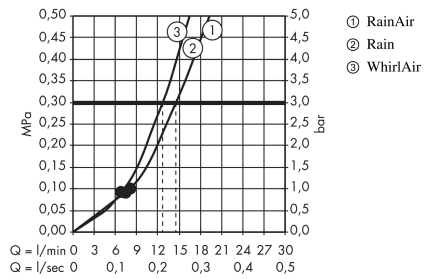

### Produktabbildung

### Maßzeichnung

**Raindance Select E  
Handbrause 120 3jet**

Oberflächen: **Chrom** Artikelnummer: **26520000**

**Durchflussdiagramm**

Die Verbrauchswerte wurden praxisnah mit den dazugehörigen Armaturen (Thermostat/Mischer/Unterputzventil) gemessen.