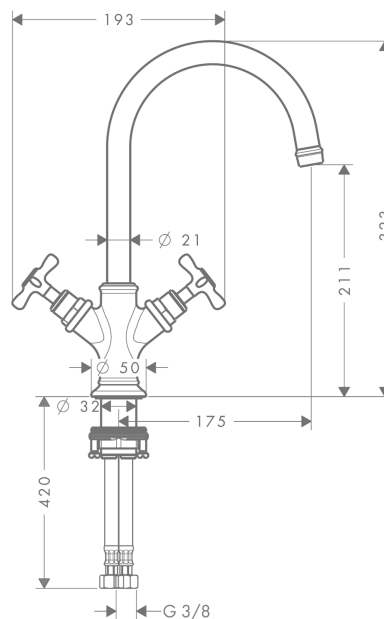

Axor Montreux

2-Griff-Waschtischarmatur ohne Zugstange

Oberflächen: **chrom** Artikelnummer: **16506000**

Beschreibung

Merkmale

- ComfortZone 210
- Ausladung 175 mm
- Normalstrahl
- Durchflussmenge: 5 l/min
- Keramikventile heiß/ kalt 180°
- Temperaturbegrenzung nicht einstellbar
- unverschleißbares Siebventil
- für Durchlauferhitzer geeignet
- Schwenkbereich 120°
- Anschlussart: G $\frac{3}{8}$ Anschlussschläuche
- Anschlussgröße: DN15
- P-IX 18198/10

Optionales Zubehör

- Flowstar Designsifon (#52100XXX)
- Eckventil mit Schuber (#13954XXX)

Technologie

Produktabbildung

Maßzeichnung

Axor Montreux
2-Griff-Waschtischarmatur ohne Zugstange
 Oberflächen: **chrom** Artikelnummer: **16506000**

Durchflussdiagramm