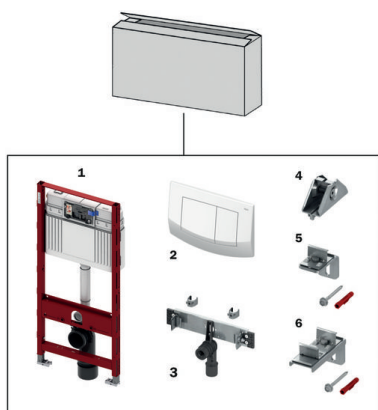

### TECEprofil Starterset

Artikelnummer: 9850016

LE 1: 1 St.

---

#### Beschreibung:

Zusammenstellung aus Grundbauteilen, WC- und Waschtischeinheit für den Aufbau von TECEprofil Wänden.

Bestehend aus:

---