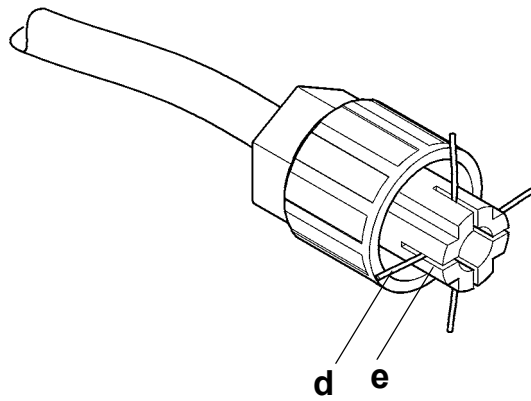

Die Aderführungen sind mit den Ziffern 1 bis 4 gekennzeichnet.

A: Überwurfmutter

B: Best.-Nr. 2000104272

Best.-Nr. 2000104274

Best.-Nr. 2000100801

Best.-Nr. 2000100852

	A	B
1	braun	rot
2	weiß	weiß
3	blau	blau
4	schwarz	schwarz

6.3 Die Adern (d) entsprechend ihrer Farbe in die Aderführungen (e) einrasten.

6.4 Die überstehenden Aderenden bündig, d. h. ohne Überstand abschneiden.