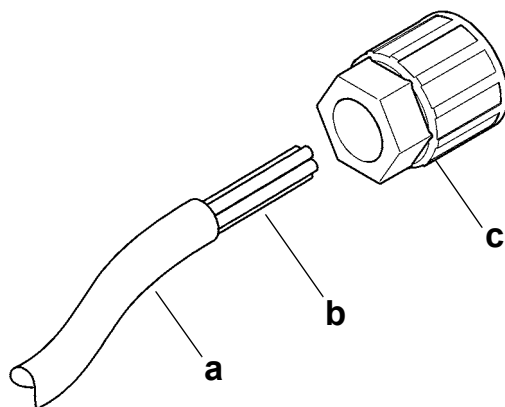

6. Montage

Wichtig!

- Die Systemleitungen müssen in einem Leerrohr verlegt werden.
- Die Komponenten des Elektro-T-Verteilers dürfen nur im spannungsfreien Zustand montiert werden.
- Bei Verwendung anderer Kabel als Systemleitung auf den geänderten Farbcode achten. Der Außendurchmesser darf 7,5 mm nicht überschreiten.