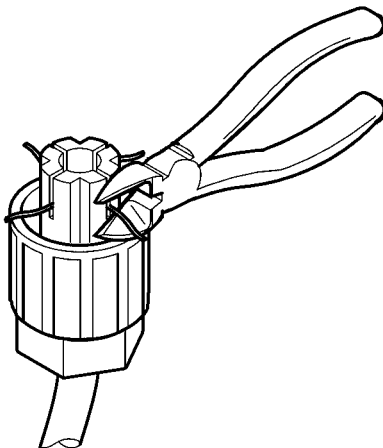

Die Aderführungen sind mit den Ziffern 1 bis 4 gekennzeichnet.

A: Überwurfmutter

B: Best.-Nr. 2000104272

Best.-Nr. 2000104274

Best.-Nr. 2000100801

Best.-Nr. 2000100852

	A	B
1	braun	rot
2	weiß	weiß
3	blau	blau
4	schwarz	schwarz

6.3 Die Adern (d) entsprechend ihrer Farbe in die Aderführungen (e) einrasten.

6.4 Die überstehenden Aderenden bündig, d. h. ohne Überstand abschneiden.