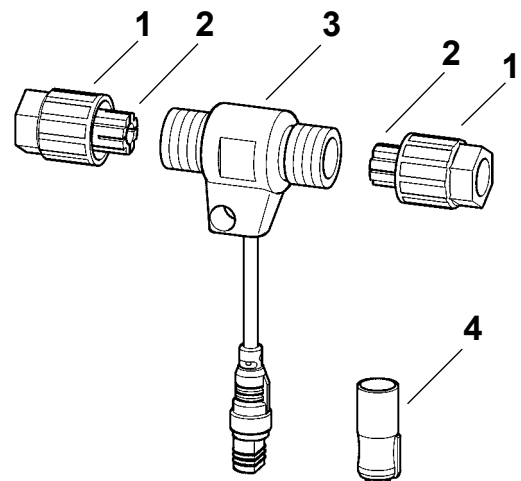

4. Anwendung

Elektro-T-Verteiler für Systemleitung - AQUA 3000 open.

5. Lieferumfang

Pos.	Benennung
1	vormontierte Überwurfmutter-einheit (Überwurfmutter, Dichtung, Spleißring mit Zugentlastungskrone)
2	Spleißring
3	Elektro-T-Verteiler
4	nur für ZAQUA075: Schutzkappe
	Montage- und Betriebsanleitung