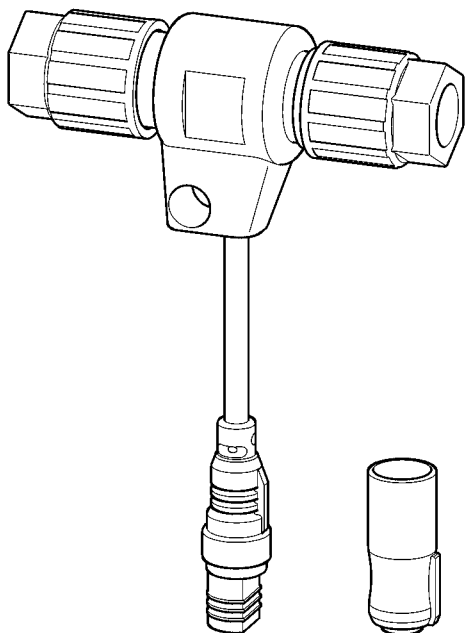

Montage- und Betriebsanleitung

Elektro-T-Verteiler

Best.-Nr.: 2000100853
ZAQUA075..... mit Schutzkappe

Best.-Nr.: 2000100857
ZAQUA013..... Kupplung für Systemleitung
A3000 open

DE

EN

FR

ES