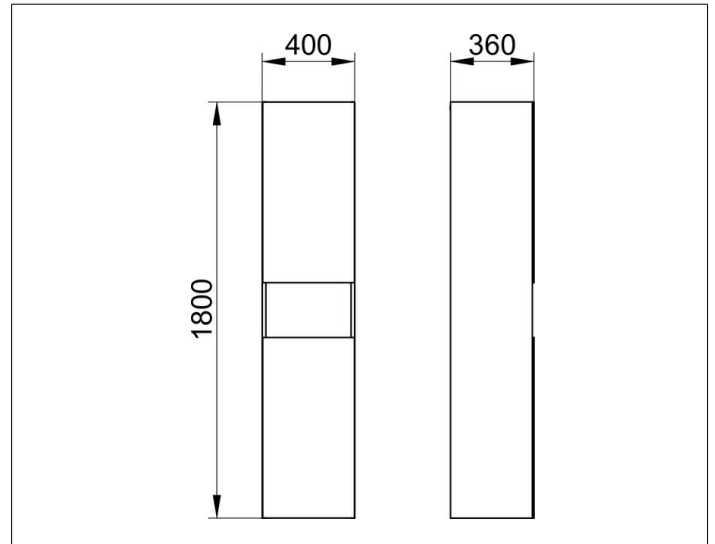

Stageline

32831180001 Hochschrank

PRODUKT

ZEICHNUNG

PRODUKTBESCHREIBUNG

1-türig mit Türanschlagdämpfung
und mittigem Regalfach

AUSSTATTUNG

- 4 Glasböden

OBERFLÄCHE

cashmere/cashmere

ABMESSUNG

400 x 1800 x 360 mm