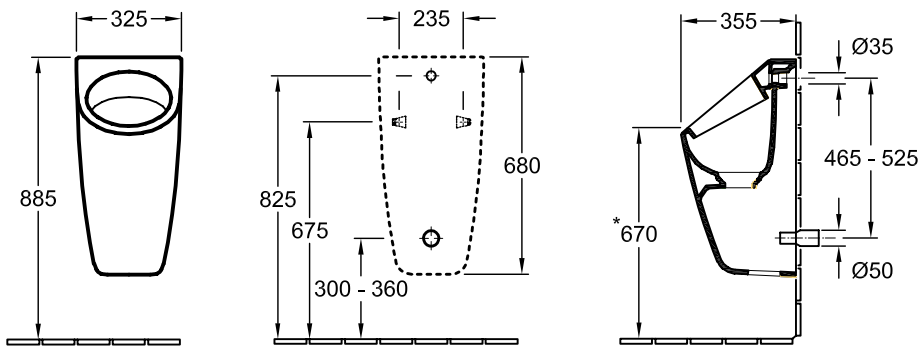

### 1 . POSITION

<b>Modell</b>	<b>558600</b>
Kollektion	Architectura
PROJECTS	PLUS
Breite	325 mm
Höhe	680 mm
Tiefe	355 mm
Gewicht	22,6 kg
Beschreibung	Sanitärporzellan Auch aus CeramicPlus erhältlich inkl. Ablauf, bestehend aus ViChange Siphonkartusche und keramischer Ablaufabdeckung, Befestigungssatz wird mitgeliefert EN 13407
Spülwasserbedarf	0,8 l
Zulauf	Zu- und Ablauf verdeckt
Material	Sanitärporzellan
Ausschreibungstext	Architectura; Absaug-Urinal; Sanitärporzellan; Maße: 325 x 680 x 355 mm; Spülwasserbedarf: 0,8 l; inkl. Ablauf, bestehend aus ViChange Siphonkartusche und keramischer Ablaufabdeckung, Befestigungssatz wird mitgeliefert; EN 13407

## FARBEN

Weiß Alpin	55860001	4051202232108
Weiß Alpin CeramicPlus	558600R1	4051202232115
Weiß Alpin AntiBac	558600T1	4051202385682

TECHNISCHE ZEICHNUNGEN

**558600**

\* Es empfiehlt sich, dieses Maß auf die Körpergröße des Benutzers abzustimmen!