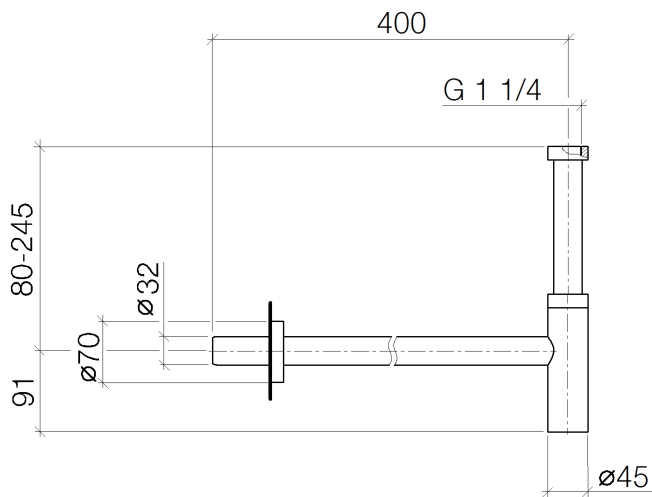

Waschtisch - LULU

Geruchverschluss - platin matt

Artikelnummer: 10 060 970-06

- Rosette Ø 70 mm

platin matt

Maßzeichnung

Alle Angaben in mm / inch = mm x 0,0394

Waschtisch - LULU

Geruchverschluss - platin matt

Artikelnummer: 10 060 970-06

Waschtisch - LULU

Geruchverschluss - platin matt

Artikelnummer: 10 060 970-06

Weitere Oberflächenvarianten

chrom

10 060 970-00