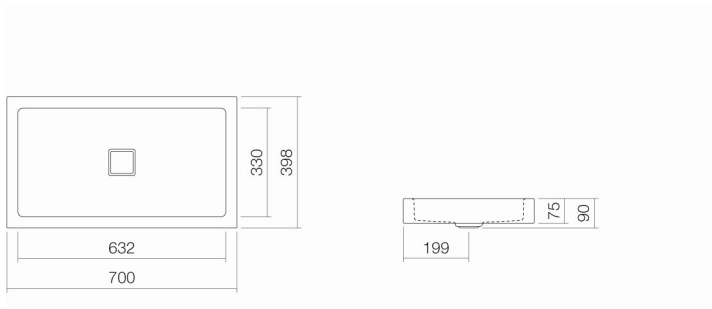

700 x 398 x 75 mm

Material

Glasierter Stahl

Nettogewicht

6,90 kg

Montage

für den Aufsatz auf Trägerplatten

Zubehör

Siphon SI.2, Siphon SI.3

Armaturenhinweis

Optimaler Auftreffbereich ca. 105 – 140 mm ab

Optimales Auftreffen auf der Beckenmulde bei Armaturen mit senkrechtem Auslauf (Auftrittswinkel 90°) und mit eingebautem Perlator.

Beckenhinterkante.

Ausschreibungstext

Aufsatzbecken rechteckig, 700 x 398 mm, Höhe 75 mm, Muldentiefe 65 mm, glasiert, Weiß, ohne Hahnloch und Überlauf, inklusive Schaftventil mit weiß glasierter Abdeckkappe und Befestigungsset