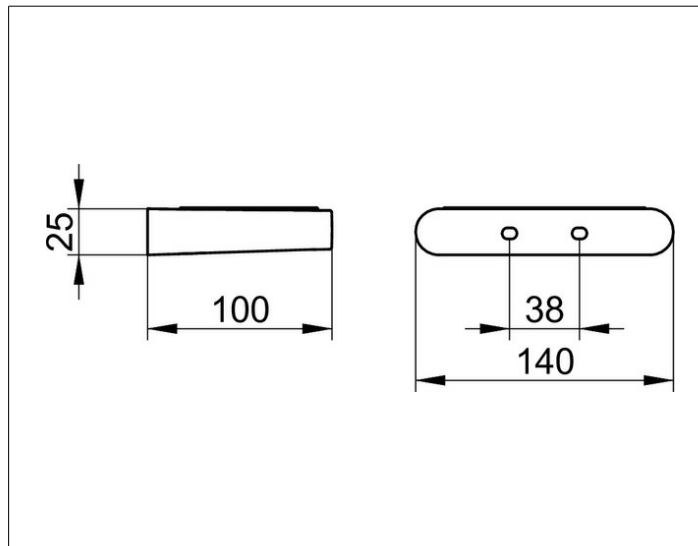

Elegance

11655009000 Echkristall-Seifenschale

PRODUKT

ZEICHNUNG

PRODUKTBESCHREIBUNG

mattiert, lose