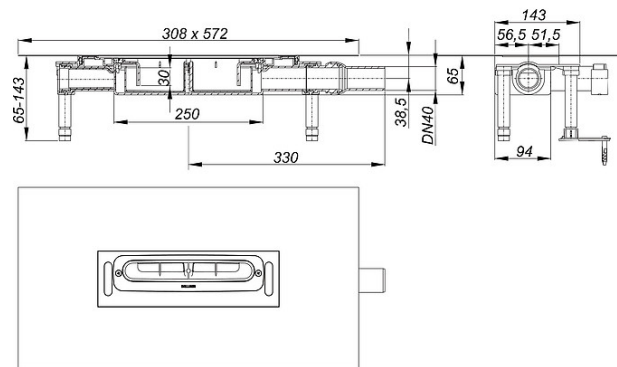

12. Oktober 2017

Ablaufgehäuse DallFlex Plan, DN 40

Artikelnummer: **539014**
 GTIN/EAN: 4001636539014
 Rabattgruppe: 11

zum Einbau mit Duschrinnen CeraFloor, CeraWall, Zentrix und CeraNiveau.

Ausführung:

- integrierte Estrichverankerung
- flexibler Dichtflansch zum sicheren Anschluß an Verbundabdichtungen gemäß ZDB-Merkblatt und Bahnenabdichtungen
- vorgefertigter Randdämmstreifen
- schallentkoppelte Justierschrauben zur Höhenverstellung
- Geruch- und Reinigungsverschluss, Sperrwasserhöhe 30 mm
- Bauschutzabdeckung

Material:

Polypropylen, hochschlagfest

Ablaufstutzen DN 40 seitlich, mit Kugelgelenk, verstellbar von 0 - 15 Grad

Ablaufstutzen Polyethylen, schweisbar

Ablaufleistung nach DIN EN 1253 Tab. 3,
(bei 20 mm Anstauhöhe), in Verbindung mit DIN EN 274

Nennweite	DIN EN 1253 l/s (Anstauhöhe)	Ablaufleistung in l/s bei Anstauhöhen 5 - 20 mm			
		5 mm	10 mm	15 mm	20 mm
DN 40 waagrecht	0,4 (20 mm)	0,45	0,47	0,49	0,51

12. Oktober 2017

Ersatzteile

Artikel Nr.	Bezeichnung	Abmessungen
539144	Dichtmanschette DallFlex	
535511	Geruchverschluss DallFlex Plan	