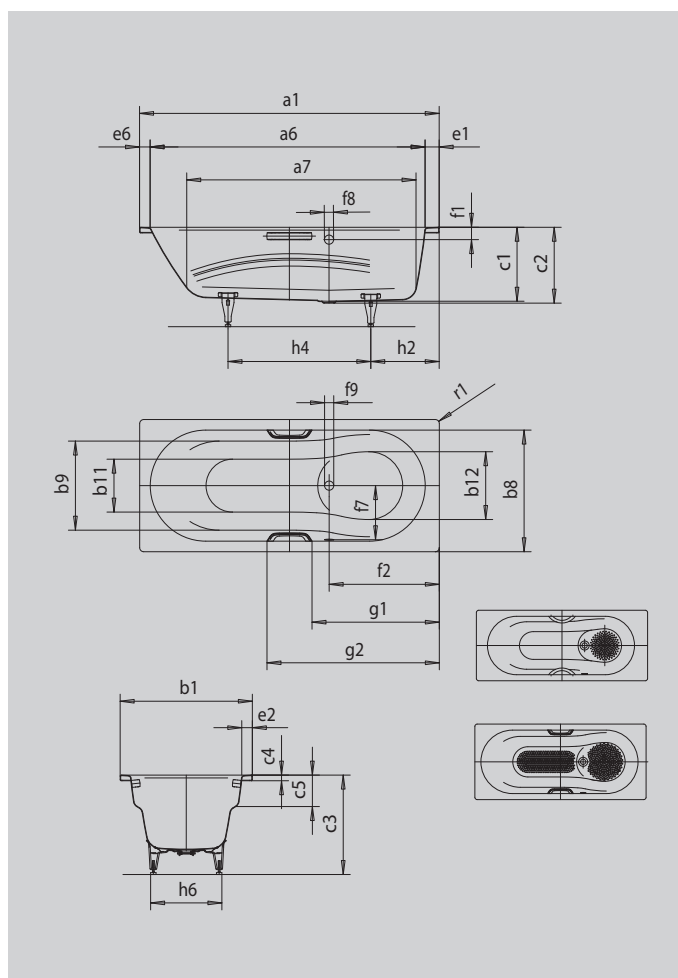

## VAIO SET STAR

- einsitzige Wanne mit seitlich positioniertem Überlauf und integrierten Armlehnen
- Kombiwanne, die sich zum Baden und Duschen eignet
- auch mit Griffen erhältlich
- aus KALDEWEI Stahl-Emaille

Abbildung ähnlich

Modell		954
Äußere Länge	$a_1$	1700 mm
Innere Länge (oben)	$a_6$	1560 mm
Innere Länge (unten)	$a_7$	1300 mm
Äußere Breite	$b_1$	750 mm
Innere Breite (oben) Badebereich (mit; ohne) Armlehne	$b_8; b_9$	630; 505 mm
Innere Breite (unten)	$b_{11}; b_{12}$	450; 525 mm
Tiefe Innen	$c_1$	420 mm
Tiefe inklusive Ablaufloch	$c_2$	430 mm
Höhe mit Füßen	$c_3$	560 - 580 mm
Randhöhe	$c_4$	32 mm
Armlehntiefe	$c_5$	175 mm
Randbreite Fußseite; Längsseite; Kopfseite	$e_1; e_2; e_6$	80; 60; 60 mm
Abstand Oberkante bis Mitte Überlaufloch	$f_1$	70 mm
Abstand Wannenrand bis Mitte Ablaufloch	$f_2$	625 mm
Abstand Mitte Ab- bis Mitte Überlaufloch	$f_7$	310 mm
Durchmesser Überlaufloch	$f_8$	Ø 52 mm
Durchmesser Ablaufloch	$f_9$	Ø 52 mm
Abstand Fußseite Wannenrand bis Mitte Fuß	$h_2$	435 mm
Abstand zwischen den Füßen	$h_4$	725 mm
Fußbreite max.	$h_6$	488 mm
Äußerer Radius	$r_1$	8 mm
Nutzhalt		135 l
Nettogewicht		50 kg
Antislip Durchmesser		Ø 288 mm