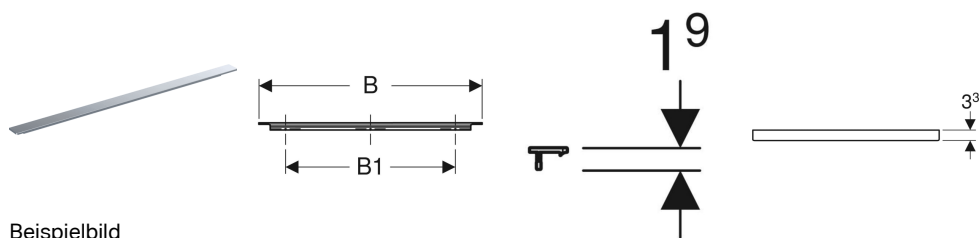

Geberit iCon Griff

Beispielbild

Eigenschaften

- Passend zu allen iCon Waschtischunterschrank mit Griff
- Befestigung mit Schraube

Technische Daten

Werkstoff

Aluminium

Lieferumfang