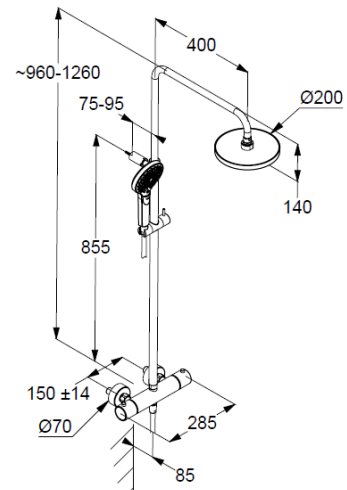

Brauseabgang G½

eigensicher gegen Rückfließen

mit integrierten Rückflussverhinderern

S-Anschlüsse G½ x G¾

mit vormontierten Schmutzfangsieben

mit Befestigungsmaterial

höhenverstellbare Handbrausehalterung

mit horizontal und vertikal verstellbarem Rohr

Anschlussgewinde G½

Siebichtung

Brauseschlauch

kunststoffummantelt

mit Metalleffekt

mit konischen Muttern

verdrehicher

G½ x G½ x 1600mm

Kopfbrause 1 S

Durchflussmenge bei 3 bar 15 l/min.

mit einer Strahlart

mit Kalkschnellreinigung

Anschlussgewinde G½

mit Kugelgelenk

Ø 250mm

Siebichtung

Produktabbildung/ Product picture

Maßzeichnung/ Dimensional drawing

Durchfluss/ Flow rate