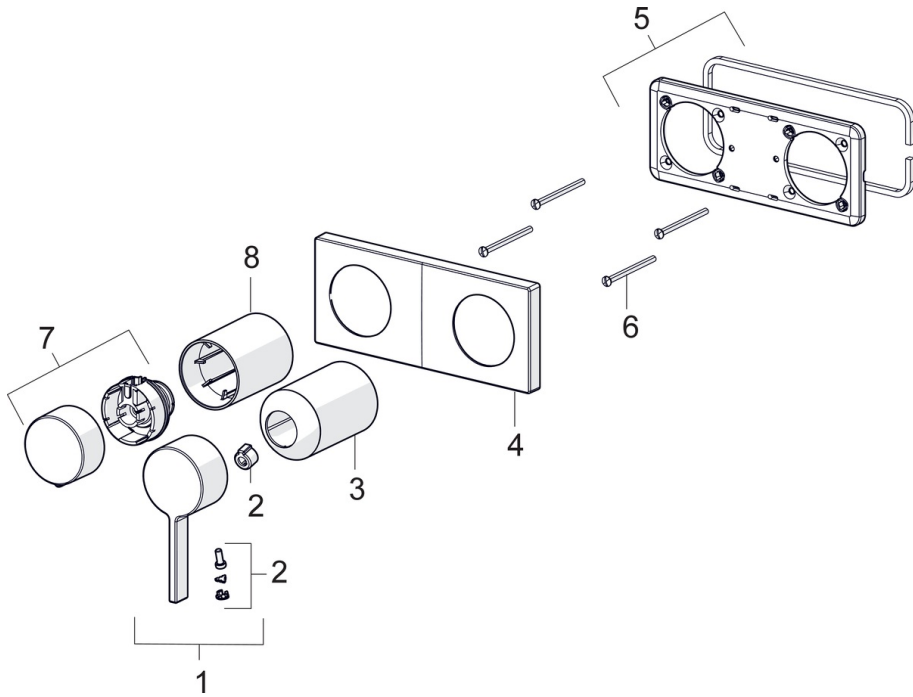

EAN: 4057304014802
static.hansa.com/57649583

- Wanne & Dusche
- Einhebelmischer, Fertigmontageset
- Wandmontage für Unterputz-Einbaukörper
- Chrom
- Hebel mit W+K-Kennzeichnung, Einhandbedienhebel/Griff
- Drehumsteller, druckunabhängig
- Rosettentträger, Rosette eckig, Hülse, BLUECLICK: zur einfachen, schraubenlosen Rosettenbefestigung
- with 2-way-diverter

Technische Daten

Durchflusseigenschaften

Durchfluss bei 3 bar	16.8 / 12.0 l/min
Druckverlust bei einem Durchfluss von 0,2 l/s	3 bar

Technische Eigenschaften

Warmwasserversorgung	max. +80°C
Arbeitsdruck	0.5-10 bar
Werkstoff	Messing

Vorschriften

EN Standard	EN 817
Geräuschklasse	II (ISO 3822)

Ersatzteile

SP57649583

	Name	Art.-Nr.
01	Hebel	1003930V
02	Dekorkappe	59914573
03	Abdeckhülse	59914572
04	Deckplatte	59914702
05	Deckplatte Halter	59913697
06	Schraube, M4x55	59913698
07	Absperngriff	59914703
08	Abdeckhülse	59914671