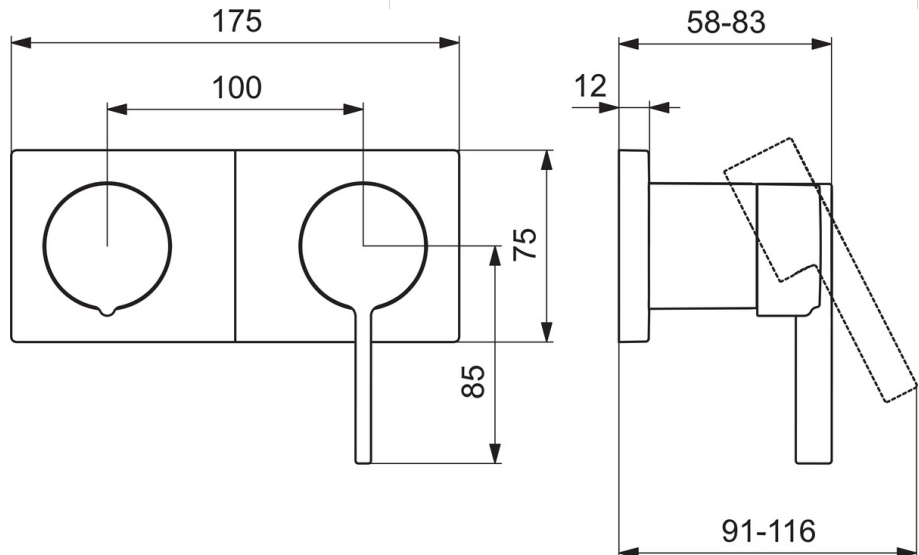

EAN: 4057304014802
static.hansa.com/57649583

- Wanne & Dusche
- Einhebelmischer, Fertigmontageset
- Wandmontage für Unterputz-Einbaukörper
- Chrom
- Hebel mit W+K-Kennzeichnung, Einhandbedienhebel/Griff
- Drehumsteller, druckunabhängig
- Rosettentträger, Rosette eckig, Hülse, BLUECLICK: zur einfachen, schraubenlosen Rosettenbefestigung
- with 2-way-diverter

Technische Daten

Durchflusseigenschaften

Durchfluss bei 3 bar	16.8 / 12.0 l/min
Druckverlust bei einem Durchfluss von 0,2 l/s	3 bar

Technische Eigenschaften

Warmwasserversorgung	max. +80°C
Arbeitsdruck	0.5-10 bar
Werkstoff	Messing

Vorschriften

EN Standard	EN 817
Geräuschklasse	II (ISO 3822)

Ersatzteile

SP57649583

	Name	Art.-Nr.
01	Hebel	1003930V
02	Dekorkappe	59914573
03	Abdeckhülse	59914572
04	Deckplatte	59914702
05	Deckplatte Halter	59913697
06	Schraube, M4x55	59913698
07	Absperngriff	59914703
08	Abdeckhülse	59914671