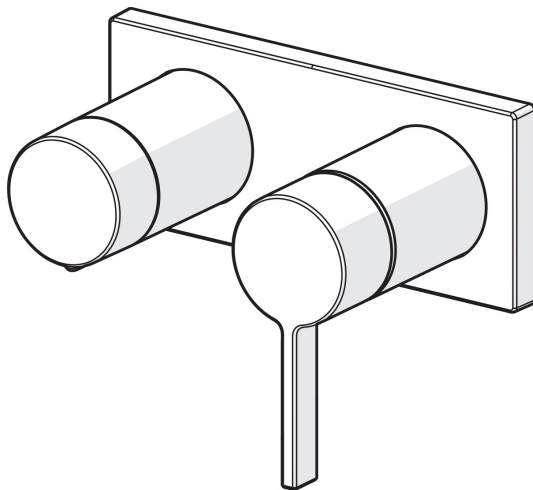

EAN: 4057304014802
static.hansa.com/57649583

- Wanne & Dusche
- Einhebelmischer, Fertigmontageset
- Wandmontage für Unterputz-Einbaukörper
- Chrom
- Hebel mit W+K-Kennzeichnung, Einhandbedienhebel/Griff
- Drehumsteller, druckunabhängig
- Rosettentträger, Rosette eckig, Hülse, BLUECLICK: zur einfachen, schraubenlosen Rosettenbefestigung
- with 2-way-diverter

Technische Daten

Durchflusseigenschaften

Durchfluss bei 3 bar	16.8 / 12.0 l/min
Druckverlust bei einem Durchfluss von 0,2 l/s	3 bar

Technische Eigenschaften

Warmwasserversorgung	max. +80°C
Arbeitsdruck	0.5-10 bar
Werkstoff	Messing

Vorschriften

EN Standard	EN 817
Geräuschklasse	II (ISO 3822)

Ersatzteile

SP57649583

	Name	Art.-Nr.
01	Hebel	1003930V
02	Dekorkappe	59914573
03	Abdeckhülse	59914572
04	Deckplatte	59914702
05	Deckplatte Halter	59913697
06	Schraube, M4x55	59913698
07	Absperngriff	59914703
08	Abdeckhülse	59914671