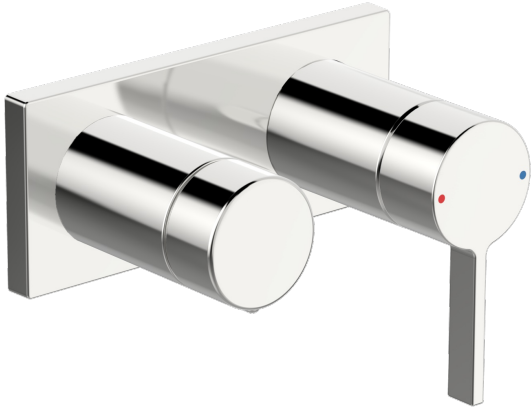

EAN: 4057304014802
static.hansa.com/57649583

- Wanne & Dusche
- Einhebelmischer, Fertigmontageset
- Wandmontage für Unterputz-Einbaukörper
- Chrom
- Hebel mit W+K-Kennzeichnung, Einhandbedienhebel/Griff
- Drehumsteller, druckunabhängig
- Rosettentträger, Rosette eckig, Hülse, BLUECLICK: zur einfachen, schraubenlosen Rosettenbefestigung
- with 2-way-diverter

Vorschriften

EN Standard	EN 817
Geräuschklasse	II (ISO 3822)

Ersatzteile

SP57649583

	Name	Art.-Nr.
01	Hebel	1003930V
02	Dekorkappe	59914573
03	Abdeckhülse	59914572
04	Deckplatte	59914702
05	Deckplatte Halter	59913697
06	Schraube, M4x55	59913698
07	Absperngriff	59914703
08	Abdeckhülse	59914671