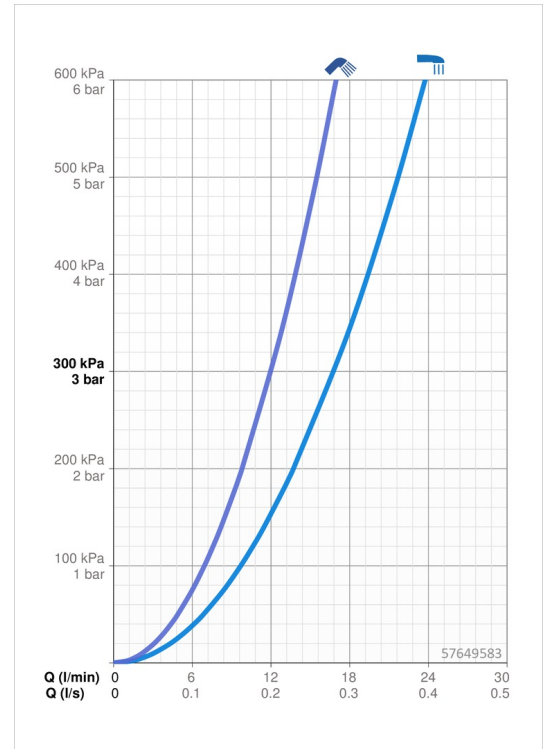

EAN: 4057304014802
static.hansa.com/57649583

- Wanne & Dusche
- Einhebelmischer, Fertigmontageset
- Wandmontage für Unterputz-Einbaukörper
- Chrom
- Hebel mit W+K-Kennzeichnung, Einhandbedienhebel/Griff
- Drehumsteller, druckunabhängig
- Rosettentträger, Rosette eckig, Hülse, BLUECLICK: zur einfachen, schraubenlosen Rosettenbefestigung
- with 2-way-diverter

Technische Daten

Durchflusseigenschaften

Durchfluss bei 3 bar	16.8 / 12.0 l/min
Druckverlust bei einem Durchfluss von 0,2 l/s	3 bar

Technische Eigenschaften

Warmwasserversorgung	max. +80°C
Arbeitsdruck	0.5-10 bar
Werkstoff	Messing

Vorschriften

EN Standard	EN 817
Geräuschklasse	II (ISO 3822)