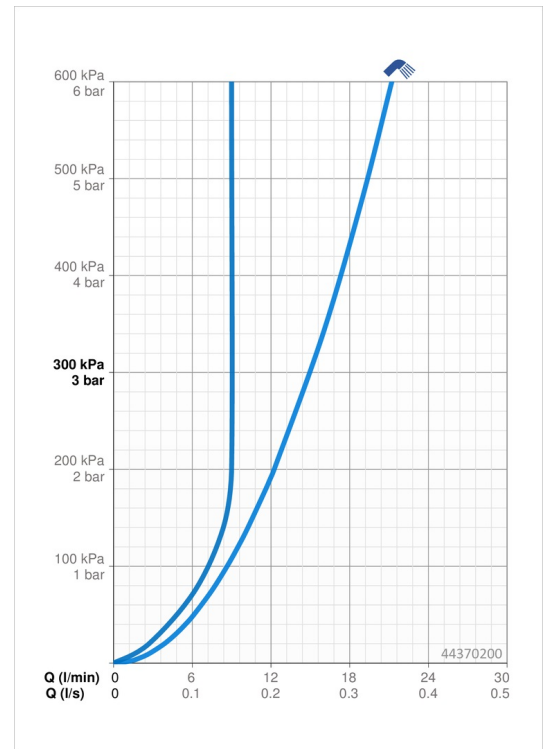

EAN: 4057304015946
static.hansa.com/44370200

- Dusche
- Deckenmontage
- Chrom
- Kopfbrause, Schwenkbares Kugelgelenk, Anti-Kalk-Technik
- Regenstrahl - Gleichmäßiger und starker Wasserstrahl
- Außengewinde, Abdeckung(en)
- 1-strahlig

Technische Daten

Durchflusseigenschaften

Durchfluss bei 3 bar	15.0 l/min
Durchfluss bei 3 bar (mit Durchflussregler)	9.0 l/min

Technische Eigenschaften

DN-Größe (Nennmaß)	DN 15
Warmwasserversorgung	max. +65°C
Arbeitsdruck	1-10 bar
Anschlussgröße	G1/2
Länge / Höhe	259 mm
Sicherungseinrichtung (EN1717)	AA
Werkstoff	Messing/Verbundwerkstoff

Vorschriften

EN Standard	EN 1111
Geräuschklasse	I (ISO 3822)