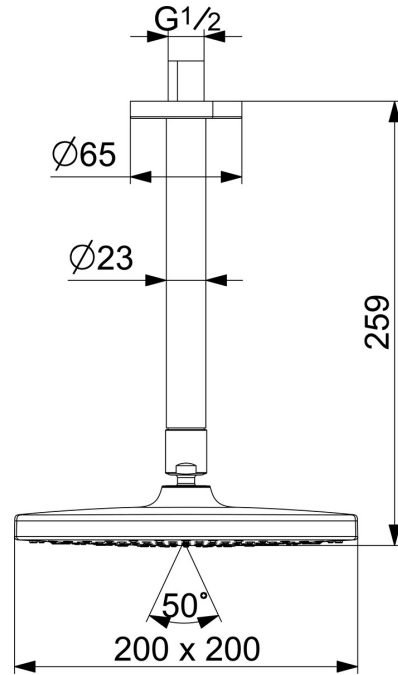

EAN: 4057304015946
static.hansa.com/44370200

- Dusche
- Deckenmontage
- Chrom
- Kopfbrause, Schwenkbares Kugelgelenk, Anti-Kalk-Technik
- Regenstrahl - Gleichmäßiger und starker Wasserstrahl
- Außengewinde, Abdeckung(en)
- 1-strahlig

Technische Daten

Durchflusseigenschaften

Durchfluss bei 3 bar	15.0 l/min
Durchfluss bei 3 bar (mit Durchflussregler)	9.0 l/min

Technische Eigenschaften

DN-Größe (Nennmaß)	DN 15
Warmwasserversorgung	max. +65°C
Arbeitsdruck	1-10 bar
Anschlussgröße	G1/2
Länge / Höhe	259 mm
Sicherungseinrichtung (EN1717)	AA
Werkstoff	Messing/Verbundwerkstoff

Vorschriften

EN Standard	EN 1111
Geräuschklasse	I (ISO 3822)

Ersatzteile

SP44360100

	Name	Art.-Nr.
01	Kopfbrause, d 200 mm	44740100
01	Kopfbrause, 200x200 mm	44740200
02	Brausearm ohne Kopfbrause, L=350	59913748
03	Brausearm ohne Kopfbrause, L=200 mm	59913749
04	Rosette, d 65 mm	59913750