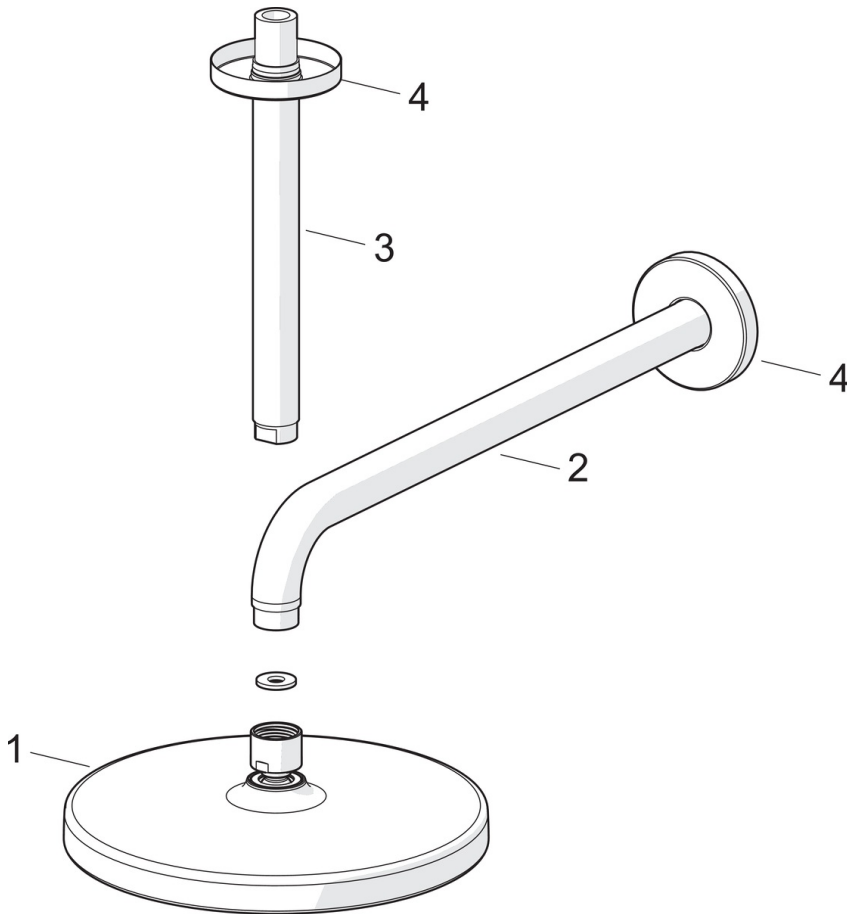

EAN: 4057304015946
static.hansa.com/44370200

- Dusche
- Deckenmontage
- Chrom
- Kopfbrause, Schwenkbares Kugelgelenk, Anti-Kalk-Technik
- Regenstrahl - Gleichmäßiger und starker Wasserstrahl
- Außengewinde, Abdeckung(en)
- 1-strahlig

Technische Daten

Durchflusseigenschaften

Durchfluss bei 3 bar	15.0 l/min
Durchfluss bei 3 bar (mit Durchflussregler)	9.0 l/min

Technische Eigenschaften

DN-Größe (Nennmaß)	DN 15
Warmwasserversorgung	max. +65°C
Arbeitsdruck	1-10 bar
Anschlussgröße	G1/2
Länge / Höhe	259 mm
Sicherungseinrichtung (EN1717)	AA
Werkstoff	Messing/Verbundwerkstoff

Vorschriften

EN Standard	EN 1111
Geräuschklasse	I (ISO 3822)

Ersatzteile

SP44360100

	Name	Art.-Nr.
01	Kopfbrause, d 200 mm	44740100
01	Kopfbrause, 200x200 mm	44740200
02	Brausearm ohne Kopfbrause, L=350	59913748
03	Brausearm ohne Kopfbrause, L=200 mm	59913749
04	Rosette, d 65 mm	59913750