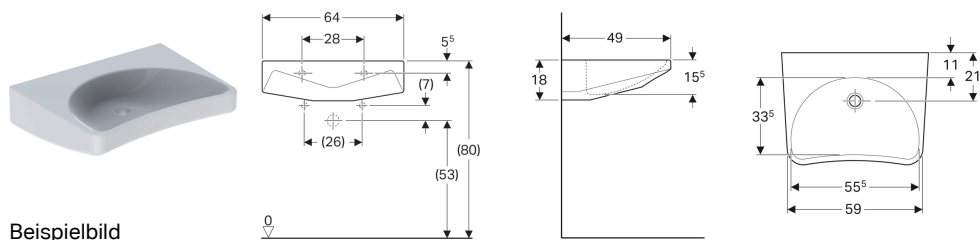

Geberit Waschtisch Paracelus

Beispielbild

Eigenschaften

- Ergonomisch geformte Vorderseite
- Becken flach

Technische Daten

Werkstoff

Sanitärkeramik

Art.-Nr.	Farbe / Oberfläche	Hahnloch	Überlauf	B	H	T	VE1
251060000	weiß	ohne	ohne	64 cm	18 cm	49 cm	1 St.
251060600	weiß / KeraTect	ohne	ohne	64 cm	18 cm	49 cm	1 St.

Zubehör

- Geberit UP-Geruchsverschluss für Waschbecken, mit Wandeinbaukasten, Fertigbauset, Siebventil und Standrohr, Abgang horizontal
- Geberit Tauchrohrgeruchsverschluss für Waschbecken, Raumsparmodell, Abgang horizontal
- Befestigungsset für Geberit Waschtische