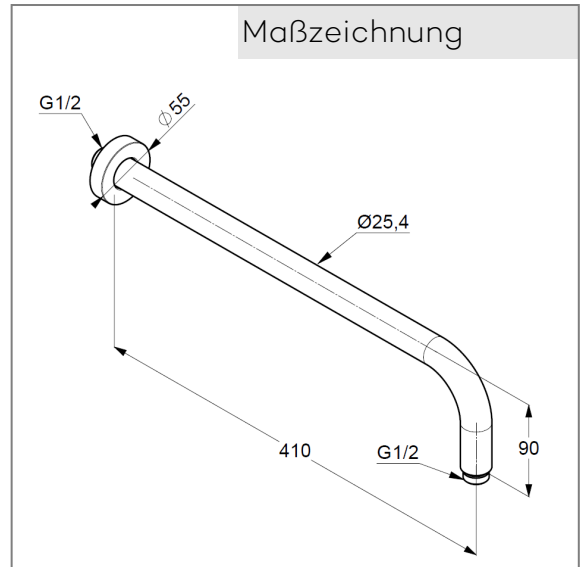

Technische Daten

KLUDI A-QA
Wand Brausearm
400 mm
DN 15

Artikel- Nr.:
6651405-00

Oberfläche:
05 chrom

Artikeltext
Hersteller KLUDI GmbH & Co. KG
Typ: KLUDI A-QA
Wand Brausearm DN 15
400 mm
Artikel- Nr.: 6651405-00
Wand Brausearm
Durchflussmenge bei 3 bar= 42 l/ min.
Anschlussgewinde G 1/2"
für Kopfbrausen DN 15
mit Schubrosette Ø 55 mm
zur starren Wandmontage
Ausladung 400 mm

Produktabbildung

Maßzeichnung

Durchflussdiagramm