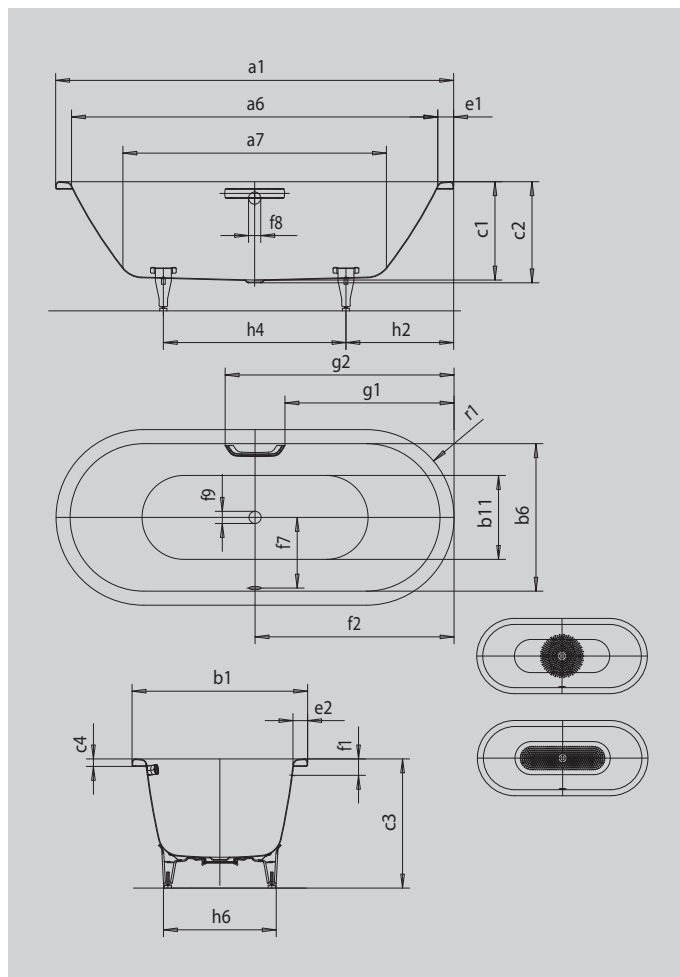

# CLASSIC DUO OVAL

- puristische Einfachheit und schlichte Eleganz zeichnen diese Badewanne aus
- Baden zu zweit: zwei identische Rückenschrägen und Mittelablauf
- aus KALDEWEI Stahl-Emaille

Abbildung ähnlich

Modell		113
Äußere Länge	a <sub>1</sub>	1700 mm
Innere Länge (oben)	a <sub>6</sub>	1580 mm
Innere Länge (unten)	a <sub>7</sub>	1130 mm
Äußere Breite	b <sub>1</sub>	750 mm
Innere Breite (oben)	b <sub>6</sub>	630 mm
Innere Breite (unten)	b <sub>11</sub>	500 mm
Tiefe Innen	c <sub>1</sub>	420 mm
Tiefe inklusive Ablaufloch	c <sub>2</sub>	430 mm
Höhe mit Füßen	c <sub>3</sub>	555 - 590 mm
Randhöhe	c <sub>4</sub>	32 mm
Randbreite Fußseite; Längsseite	e <sub>1</sub> ; e <sub>2</sub>	60; 60 mm
Abstand Oberkante bis Mitte Überlaufloch	f <sub>1</sub>	70 mm
Abstand Wannenrand bis Mitte Ablaufloch	f <sub>2</sub>	850 mm
Abstand Mitte Ab- bis Mitte Überlaufloch	f <sub>7</sub>	305 mm
Durchmesser Überlaufloch	f <sub>8</sub>	Ø 52 mm
Durchmesser Ablaufloch	f <sub>9</sub>	Ø 52 mm
Abstand Wannenrand (Fußseite) bis Anfang Griff	g <sub>1</sub>	722 mm
Abstand Wannenrand (Fußseite) bis Ende Griff	g <sub>2</sub>	978 mm
Abstand Fußseite Wannenrand bis Mitte Fuß	h <sub>2</sub>	560 mm
Abstand zwischen den Füßen	h <sub>4</sub>	580 mm
Fußbreite max.	h <sub>6</sub>	450 mm
Äußerer Radius	r <sub>1</sub>	375 mm
Nutzhalt		124 l
Nettogewicht		44 kg
Antislip Durchmesser		Ø 435 mm
Vollantislip		900 x 300 mm