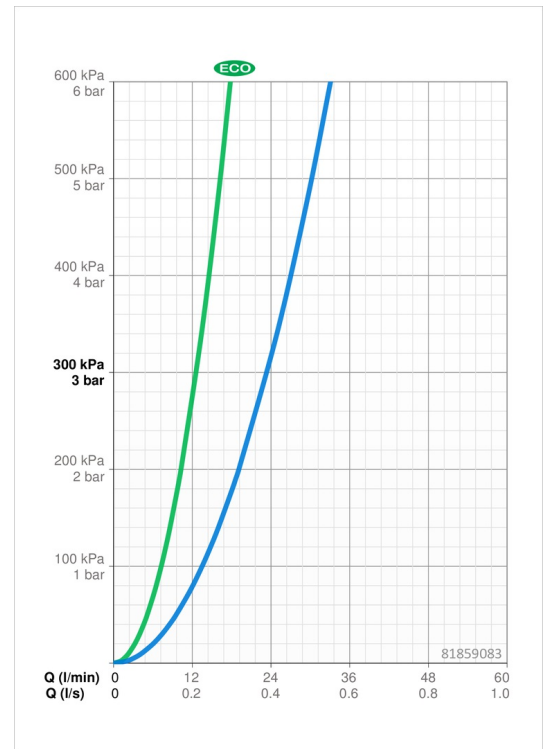

EAN: 4015474278899
static.hansa.com/81859083

- Dusche
- Einhebelmischer, Fertigmontageset
- Wandmontage für Unterputz-Einbaukörper
- Chrom
- Hebel mit W+K-Kennzeichnung, Einhandbedienhebel/Griff
- Temperaturbegrenzer, Heißwassersperre einstellbar (im Lieferumfang enthalten)
- HANSAECO $\varnothing$ 4.8 Steuerpatrone mit keramischen Dichtscheiben zur Wassermengen- und Temperatureinstellung. Wasserbremse bei ca. 60% Wassermenge
- Armaturenkörper aus antizinkungsbeständigem Messing (DZR)
- Rosette rund, BLUECLICK: zur einfachen, schraubenlosen Rosettenbefestigung

Technische Daten

Durchflusseigenschaften

Spar-Durchfluss bei 3 bar	12.6 l/min
Durchfluss bei 3 bar	23.4 l/min

Technische Eigenschaften

Warmwasserversorgung	max. +80°C
Arbeitsdruck	0.5-10 bar

Vorschriften

EN Standard	EN 817
Geräuschklasse	I (ISO 3822)

Zulassungen und Deklarationen

ABP	PA-IX 38180/IC
SVGW	1805-6754