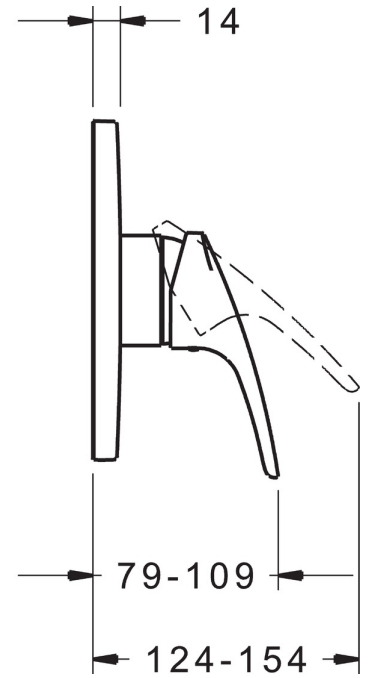

EAN: 4015474278899
static.hansa.com/81859083

- Dusche
- Einhebelmischer, Fertigmontageset
- Wandmontage für Unterputz-Einbaukörper
- Chrom
- Hebel mit W+K-Kennzeichnung, Einhandbedienhebel/Griff
- Temperaturbegrenzer, Heißwassersperre einstellbar (im Lieferumfang enthalten)
- HANSAECO \varnothing 4.8 Steuerpatrone mit keramischen Dichtscheiben zur Wassermengen- und Temperatureinstellung. Wasserbremse bei ca. 60% Wassermenge
- Armaturenkörper aus antizinkungsbeständigem Messing (DZR)
- Rosette rund, BLUECLICK: zur einfachen, schraubenlosen Rosettenbefestigung

Technische Daten

Durchflusseigenschaften

| | |
|---------------------------|-------------------|
| Spar-Durchfluss bei 3 bar | 12.6 l/min |
| Durchfluss bei 3 bar | 23.4 l/min |

Technische Eigenschaften

| | |
|----------------------|-------------------|
| Warmwasserversorgung | max. +80°C |
| Arbeitsdruck | 0.5-10 bar |

Ersatzteile

SP81859083

| | Name | Art.-Nr. |
|------|------------------------------------|----------|
| 1 | Hebel, L=93 mm | 01880083 |
| 1 | Langer Hebel, L=138 | 01880076 |
| 1.1 | Schraube, M5x8, SW2.5 | 59904755 |
| 1.2 | Kunststoffadapter | 59904778 |
| 1.3 | Dekorkappe Grau | 59912112 |
| 2 | Rosette, d 170 mm | 59914318 |
| 2.1 | Abdeckkappe | 59904820 |
| 2.2 | Befestigungsteil | 59914296 |
| 2.3 | Schraube, M4.5x80 | 59912890 |
| 4 | Kartusche, 4,8 eco | 59904601 |
| 4.1 | Warmwasser Begrenzer | 59904759 |
| 4.2 | O-Ring, 50.52x1.78 | 59906841 |
| 4.3 | Ringschraube, M50x1, SW45 | 59912980 |
| 7 | Funktionseinheit | 59914292 |
| 7.1 | O-Ring, 23.47x2.62 | 59914304 |
| 8 | Einbausatz | 59914186 |
| N.I. | Verlängerungssatz, 15 mm | 59914182 |
| N.I. | Adapter, H/C reversed | 59914184 |
| N.I. | Verlängerungssatz, 15 mm, d 170 mm | 59914191 |
| N.I. | Befestigungsschraube, M6x13 | 59914657 |