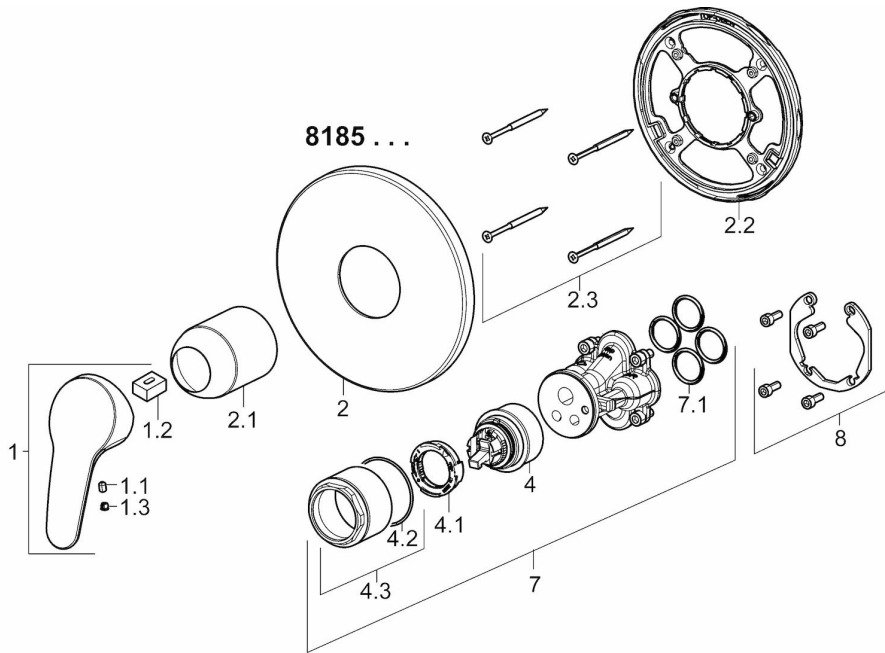

EAN: 4015474278899
static.hansa.com/81859083

- Dusche
- Einhebelmischer, Fertigmontageset
- Wandmontage für Unterputz-Einbaukörper
- Chrom
- Hebel mit W+K-Kennzeichnung, Einhandbedienhebel/Griff
- Temperaturbegrenzer, Heißwassersperre einstellbar (im Lieferumfang enthalten)
- HANSAECO \varnothing 4.8 Steuerpatrone mit keramischen Dichtscheiben zur Wassermengen- und Temperatureinstellung. Wasserbremse bei ca. 60% Wassermenge
- Armaturenkörper aus antizinkungsbeständigem Messing (DZR)
- Rosette rund, BLUECLICK: zur einfachen, schraubenlosen Rosettenbefestigung

Ersatzteile

SP81859083

| | Name | Art.-Nr. |
|------|------------------------------------|----------|
| 1 | Hebel, L=93 mm | 01880083 |
| 1 | Langer Hebel, L=138 | 01880076 |
| 1.1 | Schraube, M5x8, SW2.5 | 59904755 |
| 1.2 | Kunststoffadapter | 59904778 |
| 1.3 | Dekorkappe Grau | 59912112 |
| 2 | Rosette, d 170 mm | 59914318 |
| 2.1 | Abdeckkappe | 59904820 |
| 2.2 | Befestigungsteil | 59914296 |
| 2.3 | Schraube, M4.5x80 | 59912890 |
| 4 | Kartusche, 4,8 eco | 59904601 |
| 4.1 | Warmwasser Begrenzer | 59904759 |
| 4.2 | O-Ring, 50.52x1.78 | 59906841 |
| 4.3 | Ringschraube, M50x1, SW45 | 59912980 |
| 7 | Funktionseinheit | 59914292 |
| 7.1 | O-Ring, 23.47x2.62 | 59914304 |
| 8 | Einbausatz | 59914186 |
| N.I. | Verlängerungssatz, 15 mm | 59914182 |
| N.I. | Adapter, H/C reversed | 59914184 |
| N.I. | Verlängerungssatz, 15 mm, d 170 mm | 59914191 |
| N.I. | Befestigungsschraube, M6x13 | 59914657 |