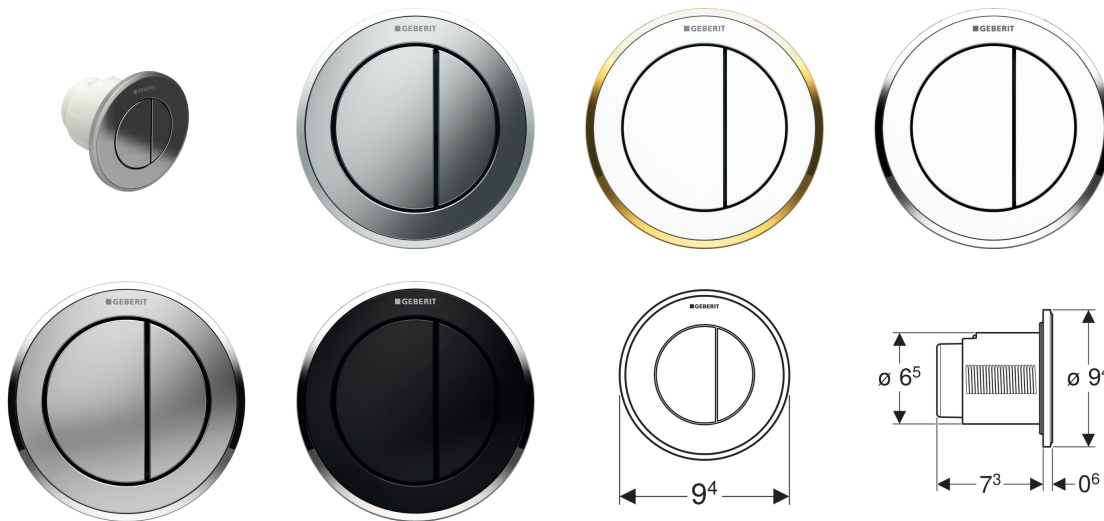

## Geberit Fernbetätigung Typ 10, pneumatisch, für 2-Mengen-Spülung, UP-Drücker

### Verwendungszwecke

- Zur UP-Montage
- Für Geberit Delta UP-Spülkästen 12 cm
- Für Geberit Sigma UP-Spülkästen 12 cm
- Für Geberit Omega UP-Spülkästen 12 cm
- Für Geberit Kappa UP-Spülkästen 15 cm
- Für Geberit AP-Spülkästen AP140

### Eigenschaften

- Bauform rund
- Mit Geberit Betätigungsplatten für 1-Mengen-Spülung und Spül-Stopp-Spülung oder Geberit Abdeckplatte kombinierbar

### Lieferumfang

- Drücker
- Heber pneumatisch
- Pneumatikschlauch Länge 2 m
- Leerrohr Länge 1,7 m
- UP-Dose mit Bauschutz
- Befestigungsmaterial

Art.-Nr.	Oberfläche / Farbe	Werkstoff	VE1	VE2
116.055.KH.1	Rosette und Tasten: hochglanz-verchromt Designring: mattverchromt	Kunststoff	1 St.	10 St.
116.055.KJ.1	Rosette und Tasten: weiß Designring: hochglanz-verchromt	Kunststoff	1 St.	10 St.
116.055.KK.1	Rosette und Tasten: weiß Designring: vergoldet	Kunststoff	1 St.	10 St.
116.055.KM.1	Rosette und Tasten: schwarz Designring: hochglanz-verchromt	Kunststoff	1 St.	10 St.
116.055.KN.1	Rosette und Tasten: mattverchromt Designring: hochglanz-verchromt	Kunststoff	1 St.	10 St.