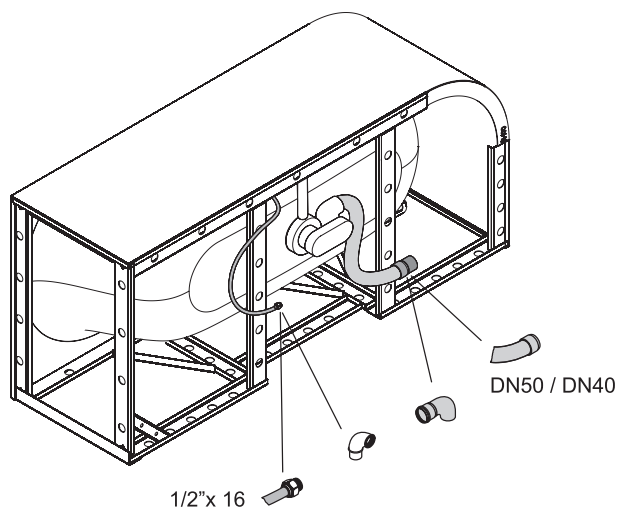

BETTELUX OVAL IV SILHOUETTE

Design: Tesseraux + Partner

Abmessung	A	B	I	K	R	V	Bestell-Nr.	Nutzhalt **
175 x 80 x 45 cm	1750	800	1270	515	375	425	3425 CERVS	150 Liter
185 x 85 x 45 cm	1850	850	1340	545	400	450	3426 CERVS	177 Liter
195 x 95 x 45 cm	1950	950	1420	618	450	500	3427 CERVS	224 Liter

Alle Angaben in mm.

** Nutzhalt: Wasserinhalt abzüglich 70 Liter Verdrängung. Produktionsbedingte Änderungen und Toleranzen vorbehalten.