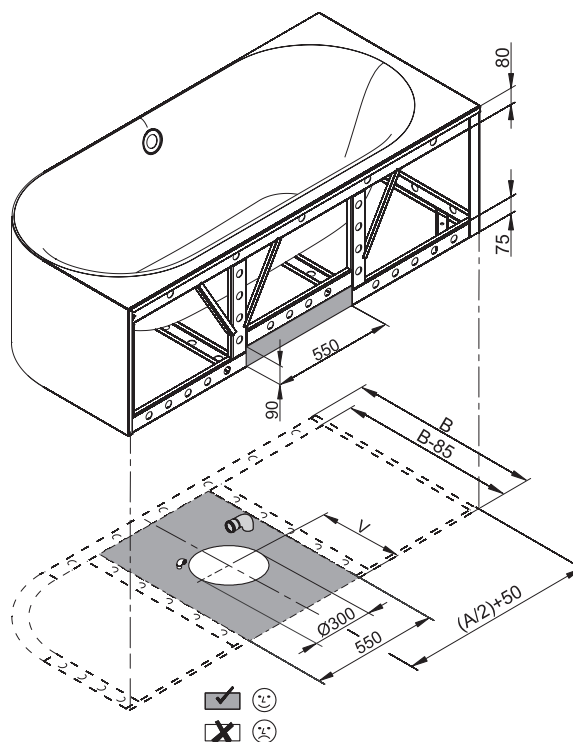

BETTELUX OVAL IV SILHOUETTE

Design: Tesseraux + Partner

Abmessung	A	B	I	K	R	V	Bestell-Nr.	Nutzhalt **
175 x 80 x 45 cm	1750	800	1270	515	375	425	3425 CERVS	150 Liter
185 x 85 x 45 cm	1850	850	1340	545	400	450	3426 CERVS	177 Liter
195 x 95 x 45 cm	1950	950	1420	618	450	500	3427 CERVS	224 Liter

Alle Angaben in mm.

** Nutzhalt: Wasserinhalt abzüglich 70 Liter Verdrängung. Produktionsbedingte Änderungen und Toleranzen vorbehalten.