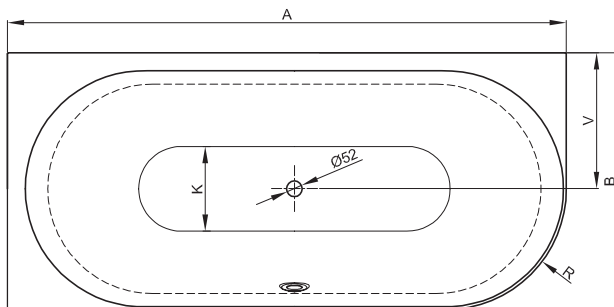

BETTELUX OVAL IV SILHOUETTE

Design: Tesseraux + Partner

Abmessung	A	B	I	K	R	V	Bestell-Nr.	Nutzhalt **
175 x 80 x 45 cm	1750	800	1270	515	375	425	3425 CERVS	150 Liter
185 x 85 x 45 cm	1850	850	1340	545	400	450	3426 CERVS	177 Liter
195 x 95 x 45 cm	1950	950	1420	618	450	500	3427 CERVS	224 Liter

Alle Angaben in mm.

** Nutzhalt: Wasserinhalt abzüglich 70 Liter Verdrängung. Produktionsbedingte Änderungen und Toleranzen vorbehalten.