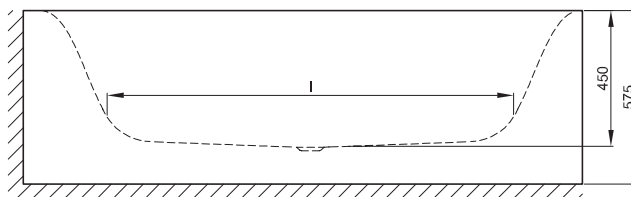

BETTELUX OVAL IV SILHOUETTE

Design: Tesseraux + Partner

Abmessung	A	B	I	K	R	V	Bestell-Nr.	Nutzhalt **
175 x 80 x 45 cm	1750	800	1270	515	375	425	3425 CERVS	150 Liter
185 x 85 x 45 cm	1850	850	1340	545	400	450	3426 CERVS	177 Liter
195 x 95 x 45 cm	1950	950	1420	618	450	500	3427 CERVS	224 Liter

Alle Angaben in mm.

** Nutzhalt: Wasserinhalt abzüglich 70 Liter Verdrängung. Produktionsbedingte Änderungen und Toleranzen vorbehalten.