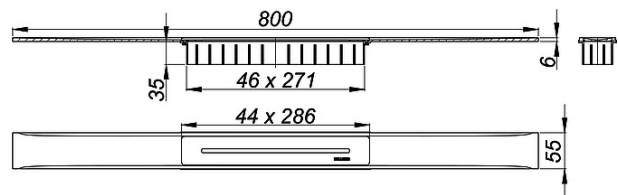

27. Oktober 2017

Duschrinne CeraFloor Select anthrazit matt, 800 mm

Artikelnummer: **538239**
 GTIN/EAN: 4001636538239
 Rabattgruppe: 11

zum Einbau mit Ablaufgehäusen DallFlex, DallFlex Plan, DallFlex senkrecht und Duschelementen DallFlex Floor, DallFlex Floor Plan, DallFlex Wall, DallFlex Wall Plan. Ablaufschiene mit mehrseitigem Präzisionsgefälle, flächenbündig in der Duschrinne installiert, geeignet für Bodenbeläge von 10 – 32 mm und Wandbeläge 12 – 24 mm (inkl. Kleberbett).

AUSFÜHRUNG

- Abdeckung
- Montagezubehör und Positionierhilfen
- Bauschutzabdeckung

MATERIAL

Edelstahl 1.4301, massiv 6 mm, Belastungsklasse K 3 (300 kg), farbig PVD beschichtet anthrazit matt

Zubehör

Artikel Nr.	Bezeichnung	Abmessungen
539304	Ablaufgehäuse DallFlex EPS-montiert, DN 50	DN 50
539311	Ablaufgehäuse DallFlex Plan EPS-montiert, DN 40	DN 40
539014	Ablaufgehäuse DallFlex Plan, DN 40	DN 40
539076	Ablaufgehäuse DallFlex senkrecht, DN 50	DN 50
539007	Ablaufgehäuse DallFlex, DN 50	DN 50