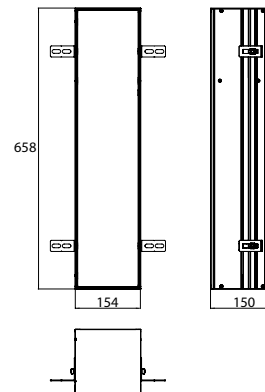

### WC-Modul - Unterputzmodell, Tür befliesbar (Fliese + Kleber, max.: 12 mm) aluminium

### Art.-Nr.9756 110 06

mit Fach für WC-Papier und integrierter Toilettenbürstengarnitur. Türanschlag links.