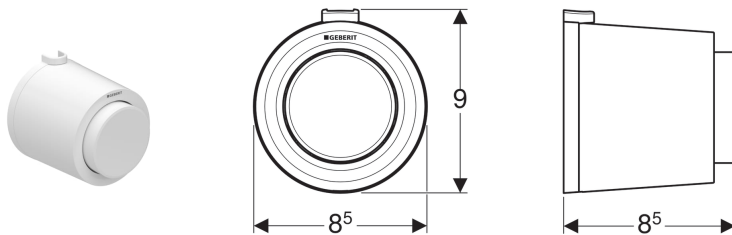

Geberit Fernbetätigung Typ 01, pneumatisch, für 1-Mengen-Spülung, AP-Drücker

Verwendungszwecke

- Zur pneumatischen Fernauslösung von Geberit AP- und UP-Spülkästen
- Für 1-Mengen-Spülung
- Für Massiv- und Trockenbau
- Zur AP-Montage
- Für Geberit Delta UP-Spülkästen 12 cm
- Für Geberit Sigma UP-Spülkästen 12 cm
- Für Geberit Omega UP-Spülkästen 12 cm
- Für Geberit AP-Spülkästen AP140

Eigenschaften

- Bauform rund

- Betätigungstaste vorragend
- Mit Geberit Betätigungsplatten für 1-Mengen-Spülung und Spül-Stopp-Spülung oder Geberit Abdeckplatte kombinierbar

Technische Daten

Betätigungskraft	< 25 N
------------------	--------

Lieferumfang

- Drücker
- Heber pneumatisch
- Pneumatikschlauch Länge 2 m
- Leerrohr Länge 0,9 m
- Befestigungsmaterial

Art.-Nr.	Oberfläche / Farbe	Werkstoff	VE1	VE2
116.046.11.1	weiß-alpin	Kunststoff	1 St.	10 St.