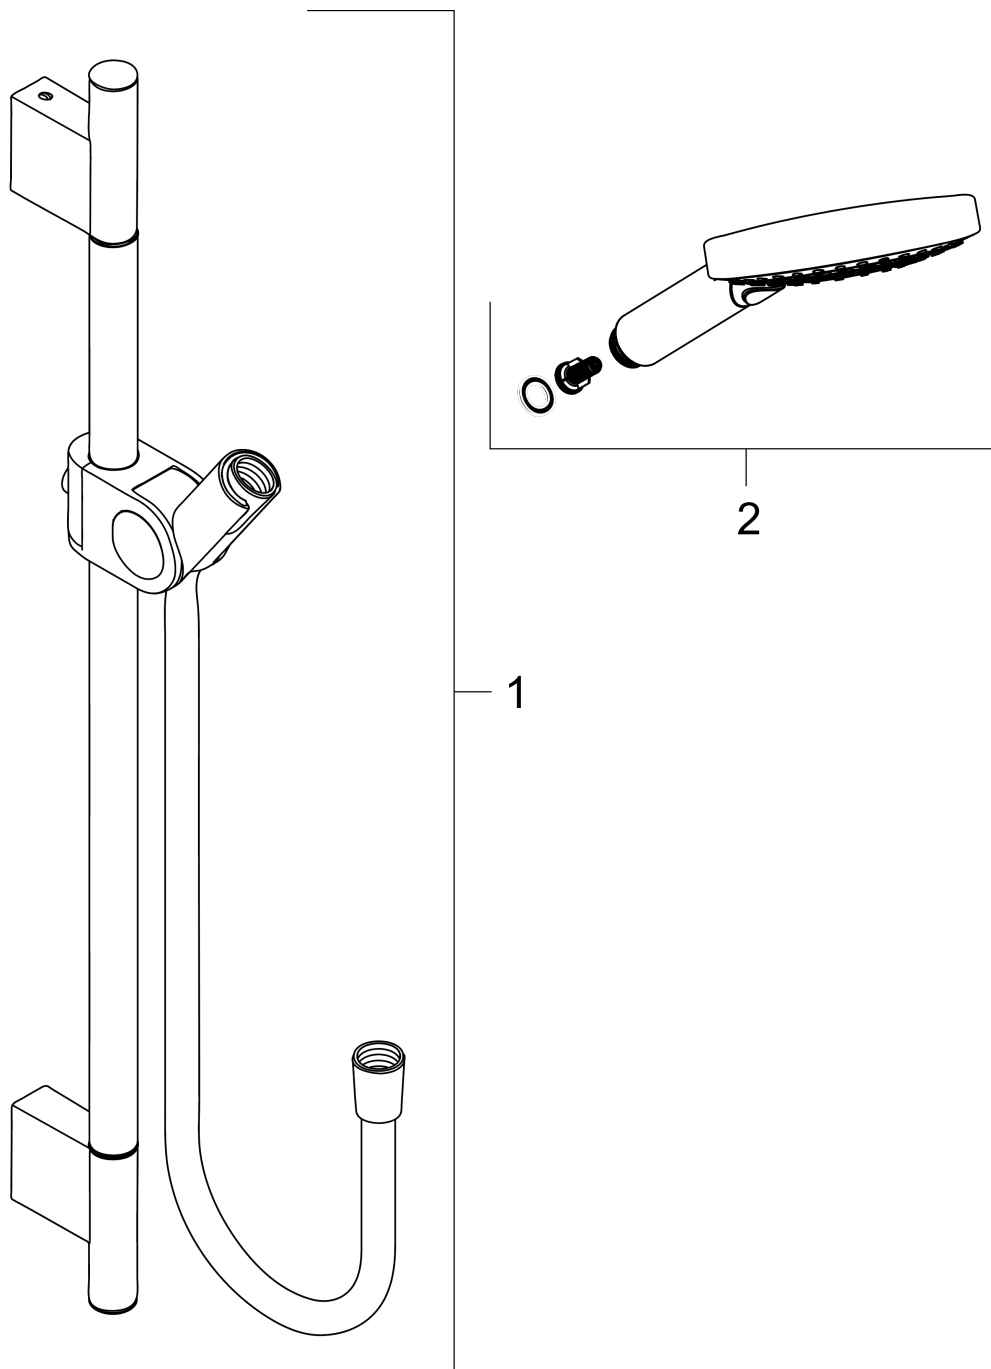

AXOR Uno
Brauseset 0,90 m mit Handbrause 120 3jet
 Oberfläche: **Brushed Brass** Artikelnummer: **27987950**

Merkmale

- besteht aus: Handbrause, Brausestange, Brauseschlauch, Handbrausehalterung
- Brausekopfgröße: 120 mm
- Strahlart: Rain, RainAir, WhirlAir
- komfortable Strahlartenumstellung durch Select-Taste
- um 30° verstellbarer Neigungswinkel
- Wandstange 0,90 m
- Halter für Brauseschlauch mit konischer Mutter
- maximale Durchflussmenge bei 3 bar: 15 l/min
- Mindestfließdruck: 1 bar
- Wandbefestigung: Schraubbefestigung
- Wandstützen aus Metall
- Profil Brausestange: rund
- Bohrabstand 915 mm
- brauseseitiger Drehwirbel gegen lästiges Verdrehen des Brauseschlauches

Technologie

Produktabbildung

Maßzeichnung

AXOR Uno
Brauseset 0,90 m mit Handbrause 120 3jet
 Oberfläche: **Brushed Brass** Artikelnummer: **27987950**

Durchflussdiagramm

Die Verbrauchswerte wurden praxisnah mit den dazugehörigen Armaturen (Thermostat/Mischer/Unterputzventil) gemessen.

AXOR Uno
Brauseset 0,90 m mit Handbrause 120 3jet
Oberfläche: **Brushed Brass** Artikelnummer: **27987950**

Einbaubeispiel

AXOR Uno
Brauseset 0,90 m mit Handbrause 120 3jet
Oberfläche: **Brushed Brass** Artikelnummer: **27987950**

Explosionszeichnung

Baujahr: >11/16

AXOR Uno
Brauseset 0,90 m mit Handbrause 120 3jet
Oberfläche: **Brushed Brass** Artikelnummer: **27987950**

Ersatzteilliste

Baujahr: >11/16

Pos.		Artikelnummer	PG	VE
1	Wandstange	27989950	98	1
2	Handbrause	26050950	98	1