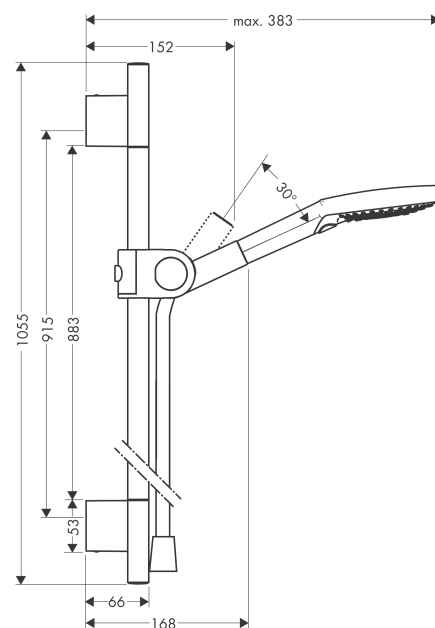

AXOR Uno
Brauseset 0,90 m mit Handbrause 120 3jet
 Oberfläche: **Brushed Brass** Artikelnummer: **27987950**

Merkmale

- besteht aus: Handbrause, Brausestange, Brauseschlauch, Handbrausehalterung
- Brausekopfgröße: 120 mm
- Strahlart: Rain, RainAir, WhirlAir
- komfortable Strahlartenumstellung durch Select-Taste
- um 30° verstellbarer Neigungswinkel
- Wandstange 0,90 m
- Halter für Brauseschlauch mit konischer Mutter
- maximale Durchflussmenge bei 3 bar: 15 l/min
- Mindestfließdruck: 1 bar
- Wandbefestigung: Schraubbefestigung
- Wandstützen aus Metall
- Profil Brausestange: rund
- Bohrabstand 915 mm
- brauseseitiger Drehwirbel gegen lästiges Verdrehen des Brauseschlauches

Technologie

Produktabbildung

Maßzeichnung

AXOR Uno
Brauseset 0,90 m mit Handbrause 120 3jet
 Oberfläche: **Brushed Brass** Artikelnummer: **27987950**

Durchflussdiagramm

Die Verbrauchswerte wurden praxisnah mit den dazugehörigen Armaturen (Thermostat/Mischer/Unterputzventil) gemessen.

AXOR Uno
Brauseset 0,90 m mit Handbrause 120 3jet
Oberfläche: **Brushed Brass** Artikelnummer: **27987950**

Einbaubeispiel

AXOR Uno
Brauseset 0,90 m mit Handbrause 120 3jet
Oberfläche: **Brushed Brass** Artikelnummer: **27987950**

Explosionszeichnung

Baujahr: >11/16

AXOR Uno
Brauseset 0,90 m mit Handbrause 120 3jet
Oberfläche: **Brushed Brass** Artikelnummer: **27987950**

Ersatzteilliste

Baujahr: >11/16

Pos.		Artikelnummer	PG	VE
1	Wandstange	27989950	98	1
2	Handbrause	26050950	98	1