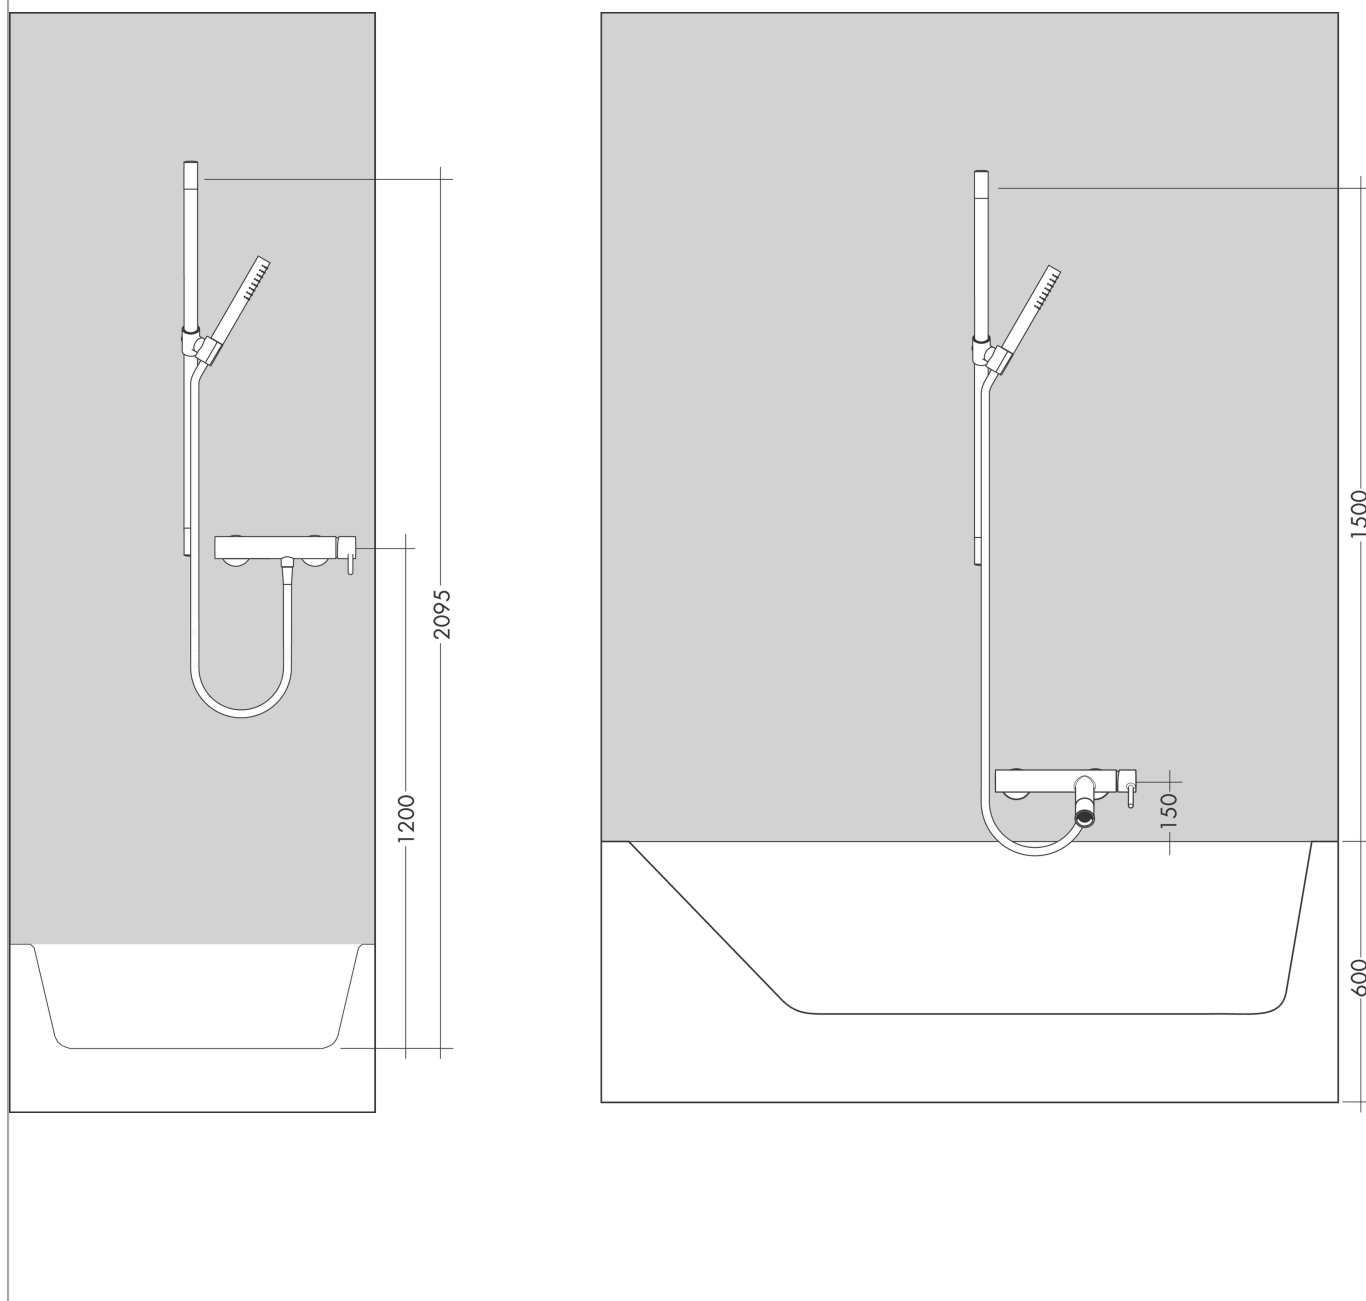

AXOR Uno
Brauseset 0,90 m mit Handbrause 120 3jet
 Oberfläche: **Brushed Brass** Artikelnummer: **27987950**

Merkmale

- besteht aus: Handbrause, Brausestange, Brauseschlauch, Handbrausehalterung
- Brausekopfgröße: 120 mm
- Strahlart: Rain, RainAir, WhirlAir
- komfortable Strahlartenumstellung durch Select-Taste
- um 30° verstellbarer Neigungswinkel
- Wandstange 0,90 m
- Halter für Brauseschlauch mit konischer Mutter
- maximale Durchflussmenge bei 3 bar: 15 l/min
- Mindestfließdruck: 1 bar
- Wandbefestigung: Schraubbefestigung
- Wandstützen aus Metall
- Profil Brausestange: rund
- Bohrabstand 915 mm
- brauseseitiger Drehwirbel gegen lästiges Verdrehen des Brauseschlauches

Technologie

Produktabbildung

Maßzeichnung

AXOR Uno
Brauseset 0,90 m mit Handbrause 120 3jet
 Oberfläche: **Brushed Brass** Artikelnummer: **27987950**

Durchflussdiagramm

Die Verbrauchswerte wurden praxisnah mit den dazugehörigen Armaturen (Thermostat/Mischer/Unterputzventil) gemessen.

AXOR Uno
Brauseset 0,90 m mit Handbrause 120 3jet
Oberfläche: **Brushed Brass** Artikelnummer: **27987950**

Einbaubeispiel

AXOR Uno
Brauseset 0,90 m mit Handbrause 120 3jet
Oberfläche: **Brushed Brass** Artikelnummer: **27987950**

Explosionszeichnung

Baujahr: >11/16

AXOR Uno
Brauseset 0,90 m mit Handbrause 120 3jet
Oberfläche: **Brushed Brass** Artikelnummer: **27987950**

Ersatzteilliste

Baujahr: >11/16

Pos.		Artikelnummer	PG	VE
1	Wandstange	27989950	98	1
2	Handbrause	26050950	98	1