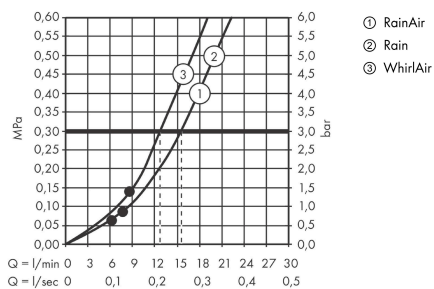

AXOR Uno
Brauseset 0,90 m mit Handbrause 120 3jet
 Oberfläche: **Brushed Brass** Artikelnummer: **27987950**

Merkmale

- besteht aus: Handbrause, Brausestange, Brauseschlauch, Handbrausehalterung
- Brausekopfgröße: 120 mm
- Strahlart: Rain, RainAir, WhirlAir
- komfortable Strahlartenumstellung durch Select-Taste
- um 30° verstellbarer Neigungswinkel
- Wandstange 0,90 m
- Halter für Brauseschlauch mit konischer Mutter
- maximale Durchflussmenge bei 3 bar: 15 l/min
- Mindestfließdruck: 1 bar
- Wandbefestigung: Schraubbefestigung
- Wandstützen aus Metall
- Profil Brausestange: rund
- Bohrabstand 915 mm
- brauseseitiger Drehwirbel gegen lästiges Verdrehen des Brauseschlauches

Technologie

Produktabbildung

Maßzeichnung

AXOR Uno
Brauseset 0,90 m mit Handbrause 120 3jet
 Oberfläche: **Brushed Brass** Artikelnummer: **27987950**

Durchflussdiagramm

Die Verbrauchswerte wurden praxisnah mit den dazugehörigen Armaturen (Thermostat/Mischer/Unterputzventil) gemessen.