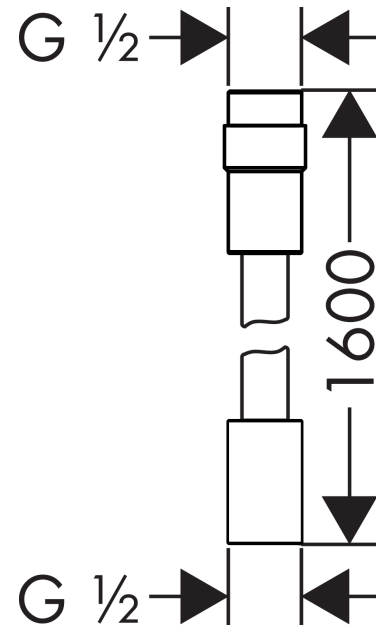

Brauseschlauch 1,60 m mit Volumenkontrolle
Oberflächen: **Chrom** Artikelnummer: **28128000**

Beschreibung

Merkmale

- hochwertiger Kunststoffschlauch in Metalloptik
- reinigungsfreundliche Kunststoffhülle
- Schlauchlänge: 1,60 m
- brauseseitiger Drehwirbel gegen lästiges Verdrehen des Brauseschlauches
- knickgeschützt
- Durchflussmenge regulierbar zwischen 6 l/min und 16 l/min
- beidseitig zylindrische Mutter
- ACS 18 ACC LY 537, valide jusqu'au 17.10.2023
- ACS 18 ACC NY 083, valide jusqu'au 26.05.2023

Zertifikate

Produktabbildung

Maßzeichnung

Brauseschlauch 1,60 m mit Volumenkontrolle
Oberflächen: **Chrom** Artikelnummer: **28128000**

Explosionszeichnung

Baujahr: >07/17

Brauseschlauch 1,60 m mit Volumenkontrolle
Oberflächen: **Chrom** Artikelnummer: **28128000**

Ersatzteilliste

Baujahr: >07/17

Pos.	Beschreibung	Artikelnummer	PG	VE
1	Dichtung	98058000	0	1