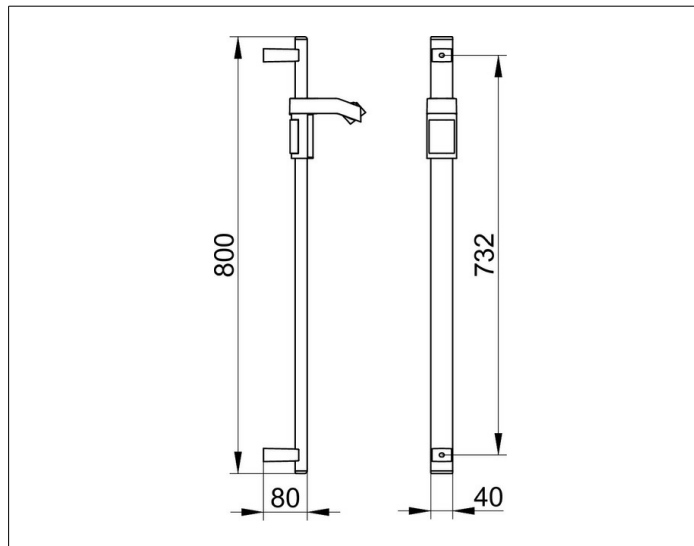

AXESS

35012010800 Brausestange

PRODUKT

ZEICHNUNG

PRODUKTBESCHREIBUNG

komplett mit Brauseschieber

OBERFLÄCHE

verchromt

ABMESSUNG

800 mm

AUSSCHREIBUNGSTEXT

KEUCO AXESS - Brausestange 800mm - 350 12 01 08 00

Barrierefreiheit trifft Design

Brausestange mit schwenkbarem Brauseschieber. Hoher Greifkomfort - vorne flach, hinten im Halbkreis geformt. Höhenverstellbarer Brauseschieber Neigungswinkel der Handbrause ist verstellbar. Das Produkt wird angeschraubt. Zwei verdeckte Befestigungen.

Breite / \varnothing : 40 mm - Höhe: 800 mm - Tiefe: 80 mm

Material: Metall

Oberfläche: Verchromt

Belastbarkeit 115 kg

Im Lieferumfang enthalten 2x Befestigungs-Set Nr 1.

Artikelnummer: 350 12 01 08 00