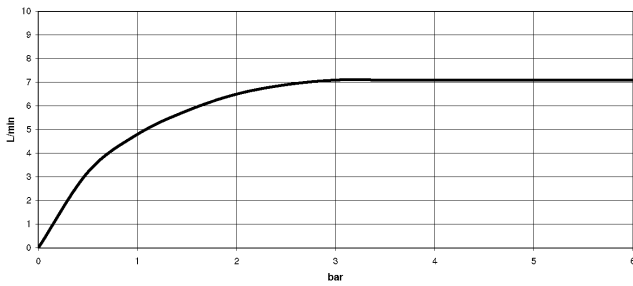

**VAIA Showerpipe mit Brause-Thermostat ohne Handbrause FlowReduce - Chrom**

VAIA

34 459 809

mm [Inches]

1:10

**Durchflussdiagramm**

**Codes & Standards**

DIN 4109