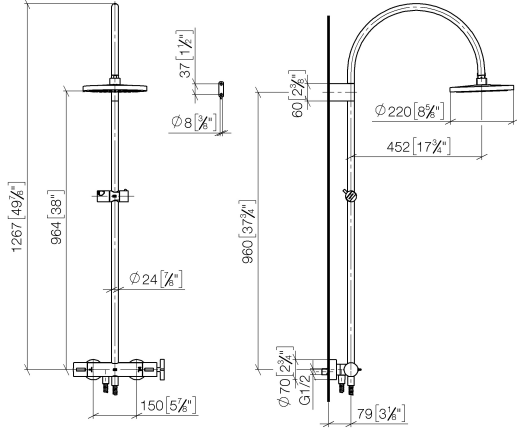

**VAIA Showerpipe mit Brause-Thermostat ohne Handbrause FlowReduce - Chrom**

VAIA

34 459 809

- Ausladung Standbrause 452 mm
  - Kopfbrause: Regenstrahl
  - Regenbrause Ø 220 mm
  - Regenbrause mit Antikalk-System
  - Durchfluss Regenbrause max. 7 l/min (bei 3 Bar)
  - Funktion ab: 6 l/min
  - Drehumstellung mit Mengenregulierung und Absperrfunktion
  - Schubrosetten Ø 70 mm
  - Höhe Armatur bis Regenbrause (Unterkante) 964 mm
  - Höhe Armatur bis Oberkante Bogen 1267 mm
  - Stichmaß 150 mm ± 13 mm
  - Metallbrauseschlauch 1750 mm mit integriertem Verdrehschutz
  - Anschluss 1/2"
  - Wandrohr mit Schieber
  - Rohrdurchmesser 23,5 mm
  - Dieses Produkt leistet einen Beitrag zur Erfüllung der Vorgaben von nachhaltigen Gebäudezertifizierungen, z.B. LEED®, BREEAM®, DGNB
- Dieser Artikel enthält keine Handbrause!**  
**Eigensicher gegen Rückfließen.**

**VAIA Showerpipe mit Brause-Thermostat ohne Handbrause FlowReduce - Chrom**

VAIA

34 459 809

mm [Inches]

1:10

**Durchflussdiagramm**

**Codes & Standards**

DIN 4109

EN 1717

ISO 3822

Scottish Water  
Byelaws

UK Water Supply  
Regulations

Ü-Zeichen

VAIA Showerpipe mit Brause-Thermostat ohne Handbrause FlowReduce -  
Chrom

---

VAIA

Nr.	Artikelnummer	Benennung	Verbaumenge	Lieferzeit
	04 12 05 092 00-00	Regenbrause rund Ø 220 mm - Chrom	11	10