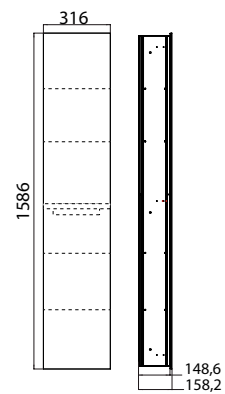

PRODUKTINFORMATION

Schrankmodul - Unterputzmodell schwarz

Art.-Nr.9722 275 13

großes Stauraumfach mit 4 Glasablagen, Türkontaktschalter und LED-Beleuchtung