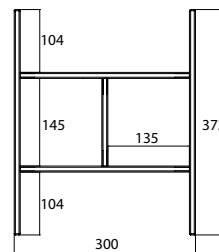

PRODUKTINFORMATION

Ordnungssystem für Waschtisch-Unterschranke 9583 274 20/21/22 und 9583 275 20/21/22, 300 x 106 x 373 mm (BxHxT) nussbaum

Art.-Nr.9583 510 20