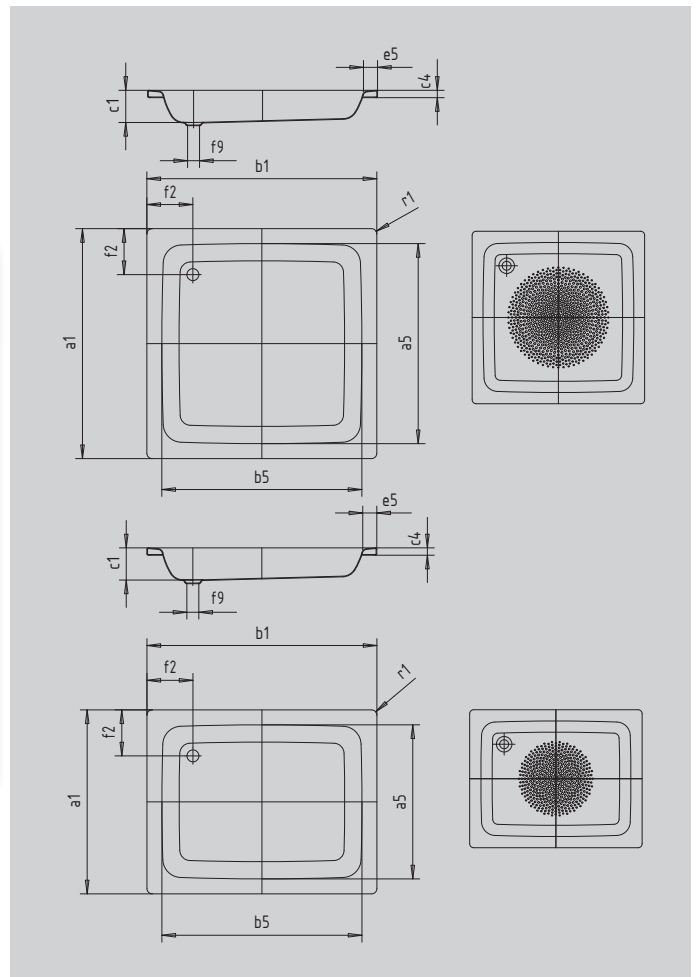

SANIDUSCH

- ein Klassiker unter den Duschwannen
- modernes, klares Design
- in rechteckiger oder quadratischer Ausführung erhältlich
- aus KALDEWEI Stahl-Emaille

Abbildung ähnlich

Modell			395
Äußere Länge	a_1		800 mm
Innere Länge	a_5		670 mm
Äußere Breite	b_1		800 mm
Innere Breite	b_5		670 mm
Tiefe Innen	c_1		140 mm
Randhöhe	c_4		32 mm
Höhe mit Wannenträger extraflach	c_{16}		49 mm
Randbreite	e_5		65 mm
Abstand Wannrand bis Mitte Ablaufloch	f_2		200 mm
Durchmesser Ablaufloch	f_9		Ø 52 mm
Äußerer Radius	r_1		12 mm
Nettogewicht			19 kg
Antislip Durchmesser			Ø 435 mm