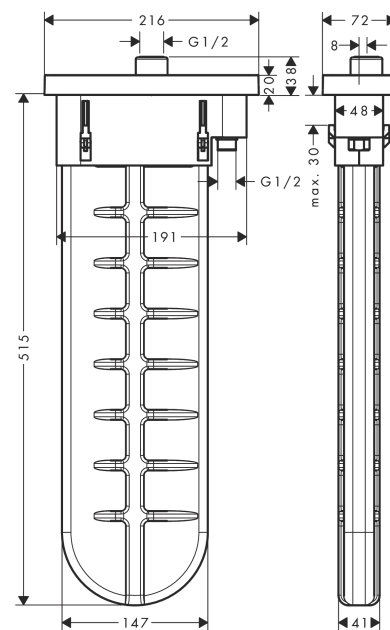

sBox

Fertigset softsquare

Oberfläche: **Chrom** Artikelnummer: **28017000**

Beschreibung

Merkmale

- besteht aus: Schlauchbox, Brausenschlauch, Rosette
- passend für Wannenrand- oder Fliesenrandmontage
- 1 Verbraucher
- für eine leise, leichtgängige und geschützte Schlauchführung
- keine zusätzliche Serviceöffnung notwendig
- Wannenrandbreite mind. 80 mm
- Spannungsbereich: 0 - 30 mm
- für Servicearbeiten jederzeit entnehmbar
- Eigensicher gegen Rückfließen, nach DIN EN 1717
- Maximale Durchflussmenge bei 3 bar: 9,5 l/min

Artikeldetails

Preis exkl. MwSt.

457.00 CHF

Produktabbildung

Maßzeichnung

Durchflussdiagramm