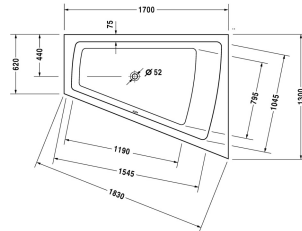

**Paiova Badewanne # 70021500000000**

| &lt; 1700 mm &gt; |

Badewanne	Größe	Gewicht	Bestellnummer
Einbauversion, mit einer Rückenschräge rechts, Sanitäracryl			
<b>Farben</b>			
00 Weiss			
<b>Variante</b>			
Basiswanne	1700 x 1300 mm	40,000 Kilogramm	70021500000000
<b>Passende Ausstattung</b>			
LED-Farblicht mit Fernbedienung für Badewannen, (weiß -00, chrom -10)			790840
<b>Passende Produkte</b>			
Wannenanker zur Befestigung und Unterstützung von Bade- und Duschwannen an der Wand, 3 Stück,			790103
Nackenkissen für Paiova, Material: Polyurethan, weiß,			790001
Wandprofil zur Schalldämmung, Länge: 3300 mm,			790104
Fußgestell für Bade- und Duschwannen aus Acryl, mit Seitenlänge > 1500 mm, 3 Stück,			790105
Wannenträger für # 700215, ***,			791421
Ab- und Überlaufgarnitur Quadroval mit Wanneneinlauf, chrom, *, für Badewannen mit zentralem Ablauf, Ablaufdurchmesser 52 mm, Bowdenzuglänge 850 mm,			790294
Ab- und Überlaufgarnitur Quadroval chrom, für Badewannen mit zentralem Ablauf, Ablaufdurchmesser 52 mm, Bowdenzuglänge 850 mm,			790293
Ab- und Überlaufgarnitur Quadroval mit Bodenzulauf, chrom, für Badewannen, lange Ausführung, **, Ablaufdurchmesser 52 mm, Bowdenzuglänge 1070 mm,			791230
Schallschutzset für Badewannen aus Acryl ****, Inhalt: Schallschutz-Wannenanker, Bitumenmatten, Wandprofil # 790104,			791368
<b>Ausschreibungstext</b>			