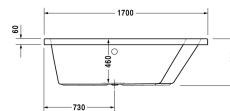

Paiova Badewanne # 70021500000000

| < 1700 mm > |

Badewanne	Größe	Gewicht	Bestellnummer
Einbauversion, mit einer Rückenschräge rechts, Sanitäracryl			
Farben			
00 Weiss			
Variante			
Basiswanne	1700 x 1300 mm	40,000 Kilogramm	70021500000000
Passende Ausstattung			
LED-Farblicht mit Fernbedienung für Badewannen, (weiß -00, chrom -10)			790840
Passende Produkte			
Wannenanker zur Befestigung und Unterstützung von Bade- und Duschwannen an der Wand, 3 Stück,			790103
Nackenkissen für Paiova, Material: Polyurethan, weiß,			790001
Wandprofil zur Schalldämmung, Länge: 3300 mm,			790104
Fußgestell für Bade- und Duschwannen aus Acryl, mit Seitenlänge > 1500 mm, 3 Stück,			790105
Wannenträger für # 700215, ***,			791421
Ab- und Überlaufgarnitur Quadroval mit Wanneneinlauf, chrom, *, für Badewannen mit zentralem Ablauf, Ablaufdurchmesser 52 mm, Bowdenzuglänge 850 mm,			790294
Ab- und Überlaufgarnitur Quadroval chrom, für Badewannen mit zentralem Ablauf, Ablaufdurchmesser 52 mm, Bowdenzuglänge 850 mm,			790293
Ab- und Überlaufgarnitur Quadroval mit Bodenzulauf, chrom, für Badewannen, lange Ausführung, **, Ablaufdurchmesser 52 mm, Bowdenzuglänge 1070 mm,			791230
Schallschutzset für Badewannen aus Acryl ****, Inhalt: Schallschutz-Wannenanker, Bitumenmatten, Wandprofil # 790104,			791368
Ausschreibungstext