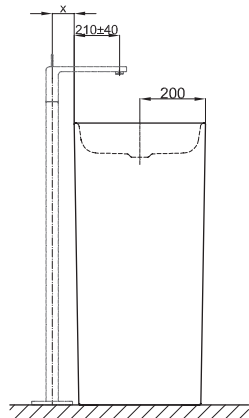

Technisches Datenblatt

BETTEART MONOLITH

Waschtisch Monolith, 600 x 400 x 900 mm, innen und außen emailliert, ohne Hahnloch und Überlauf, inkl. Siphon, Schaftventil mit weiß emaillierter Kappe, inkl. Befestigungsmaterial

Design: Tesseraux + Partner

Bestell-Nr.	A183
Abmessung	60 x 40 x 90 cm
Farben	lieferbar in Weiß, Snow 440 und weiteren Sanitärfarben
Extras	erhältlich mit der pflegeleichten Oberfläche BETTEGLASUR® PLUS

Armaturempfehlung

Ausladung Armatur:
Abstand Armatur x mm + ca. 210 mm ab Außenkante