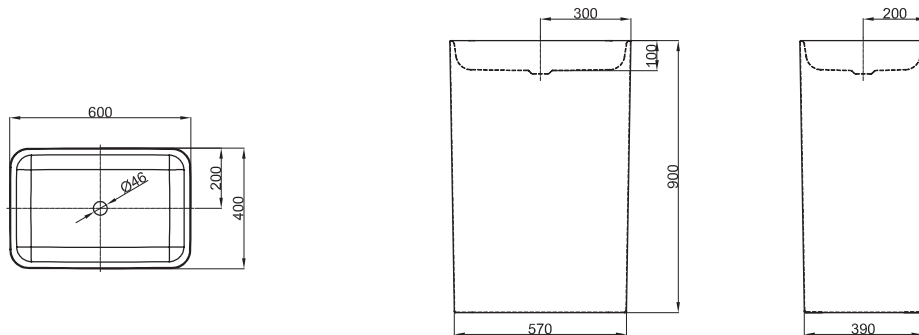

Technisches Datenblatt

BETTEART MONOLITH

Waschtisch Monolith, 600 x 400 x 900 mm, innen und außen emailliert, ohne Hahnloch und Überlauf, inkl. Siphon, Schaftventil mit weiß emaillierter Kappe, inkl. Befestigungsmaterial

Design: Tesseraux + Partner

Bestell-Nr.	A183
Abmessung	60 x 40 x 90 cm
Farben	lieferbar in Weiß, Snow 440 und weiteren Sanitärfarben
Extras	erhältlich mit der pflegeleichten Oberfläche BETTEGLASUR® PLUS

Armaturempfehlung

Ausladung Armatur:
Abstand Armatur x mm + ca. 210 mm ab Außenkante