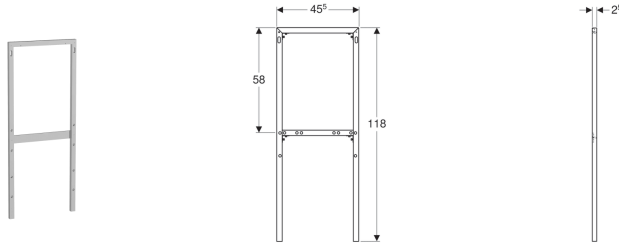

## Geberit Monolith Distanzrahmen

### Verwendungszwecke

- Für Geberit Monolith Sanitärmodule für Wand-WC
- Für Geberit Monolith Sanitärmodule für Stand-WC
- Für Geberit Monolith Sanitärmodule für Bidet
- Für Bauhöhen 101 oder 114 cm
- Für Wasseranschlüsse hinten mittig
- Zum Vermeiden von Stemmarbeiten bei engen Einbausituationen

### Lieferumfang

- Anschlusswinkel 90°
- Panzerschlauch 1/2"-3/8"
- Befestigungsmaterial

Art.-Nr.	Oberfläche / Farbe	VE1
131.011.00.1	Optik Chrom	1 St.

Erstellt mit Geberit Online Produktkatalog - 06/06/2018