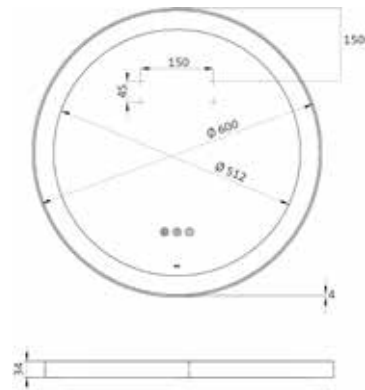

PRODUKTINFORMATION

LED-Rahmenspiegel Round black, Ø 600 mm schwarz

Art.-Nr.4413 248 06

Spiegelfläche, Metallrahmen in schwarz mit innenliegender umlaufender LED-Beleuchtung.
Lichtsteuerung (An/Aus, Helligkeit, Lichtfarbe) über drei in die Spiegelfläche integrierte Touch-
sensoren.