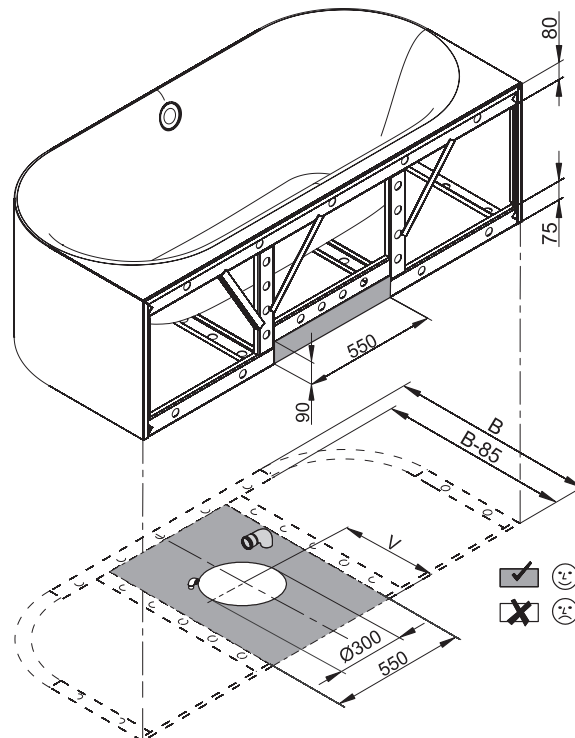

BETTELUX OVAL I SILHOUETTE

Design: Tesseraux + Partner

Abmessung	A	B	I	K	R	V	Bestell-Nr.	Nutzhalt **
170 x 80 x 45 cm	1700	800	1270	515	375	425	3415 CWVVS	150 Liter
180 x 85 x 45 cm	1800	850	1340	545	400	450	3416 CWVVS	177 Liter
190 x 95 x 45 cm	1900	950	1420	618	450	500	3417 CWVVS	224 Liter

Alle Angaben in mm.

** Nutzhalt: Wasserinhalt abzüglich 70 Liter Verdrängung. Produktionsbedingte Änderungen und Toleranzen vorbehalten.