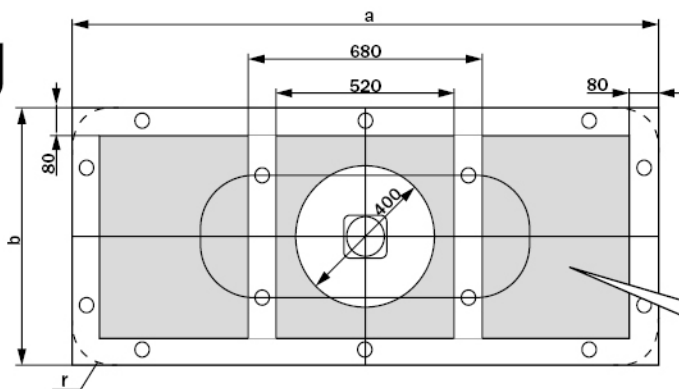

a mm	b mm	r mm
1740	1700	800	-
1742	1800	900	-
1127	1700	750	375
1128	1800	800	400
1732	1700	750	-
1733	1800	800	-
1100	1600	710	200
1174	1493	643	80
1113	1418	643	321,5
1111	1518	693	346,5

Inch = mm x 0,0394

B