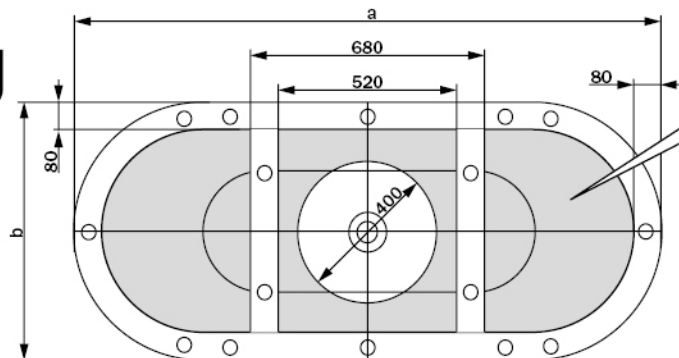

MEISTERSTÜCK

A CLASSIC DUO OVAL
1111
1113

B CLASSIC DUO OVAL
1111
1113

A

i $\frac{1}{2}''$
 $\frac{3}{4}''$ $\phi 40 \text{ mm}$

	a mm	b mm	r mm
1740	1700	800	-
1742	1800	900	-
1127	1700	750	375
1128	1800	800	400
1732	1700	750	-
1733	1800	800	-
1100	1600	710	200
1174	1493	643	80
1113	1418	643	321,5
1111	1518	693	346,5

Inch = mm x 0,0394

B

i $\frac{1}{2}''$
 $\frac{3}{4}''$ $\phi 40 \text{ mm}$

4.

5.

7.

8.

9.