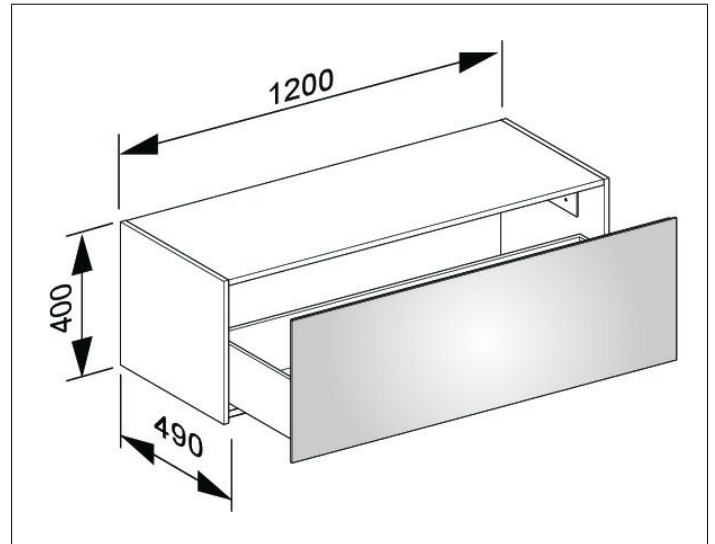

X-Line

33128180000 Sideboard

PRODUKT

ZEICHNUNG

OBERFLÄCHE

cashmere/cashmere

ABMESSUNG

1200 x 400 x 490 mm