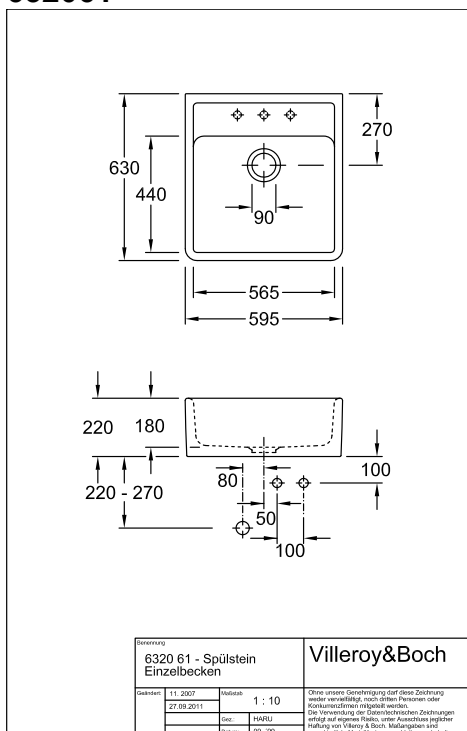

MODUL KÜCHE SPÜLSTEINE

PRODUKTINFORMATION

1. POSITION

Modell	632061
Breite	595 mm
Höhe	220 mm
Tiefe	630 mm
Gewicht	30,95 kg
Beschreibung	Spülstein Einzelbecken inklusive Ablaufgarnitur mit Handbetätigung und Befestigungssatz für Montage auf einem Unterschrank Montage auf einem Unterschrank oder auf wandhängenden Konsolen Minimale Unterschrankbreite: 60 cm 3 vorgestochene Hahnlöcher Spülstein Einzelbecken

TECHNISCHE ZEICHNUNGEN

632061

TECHNISCHE ZEICHNUNGEN

632061