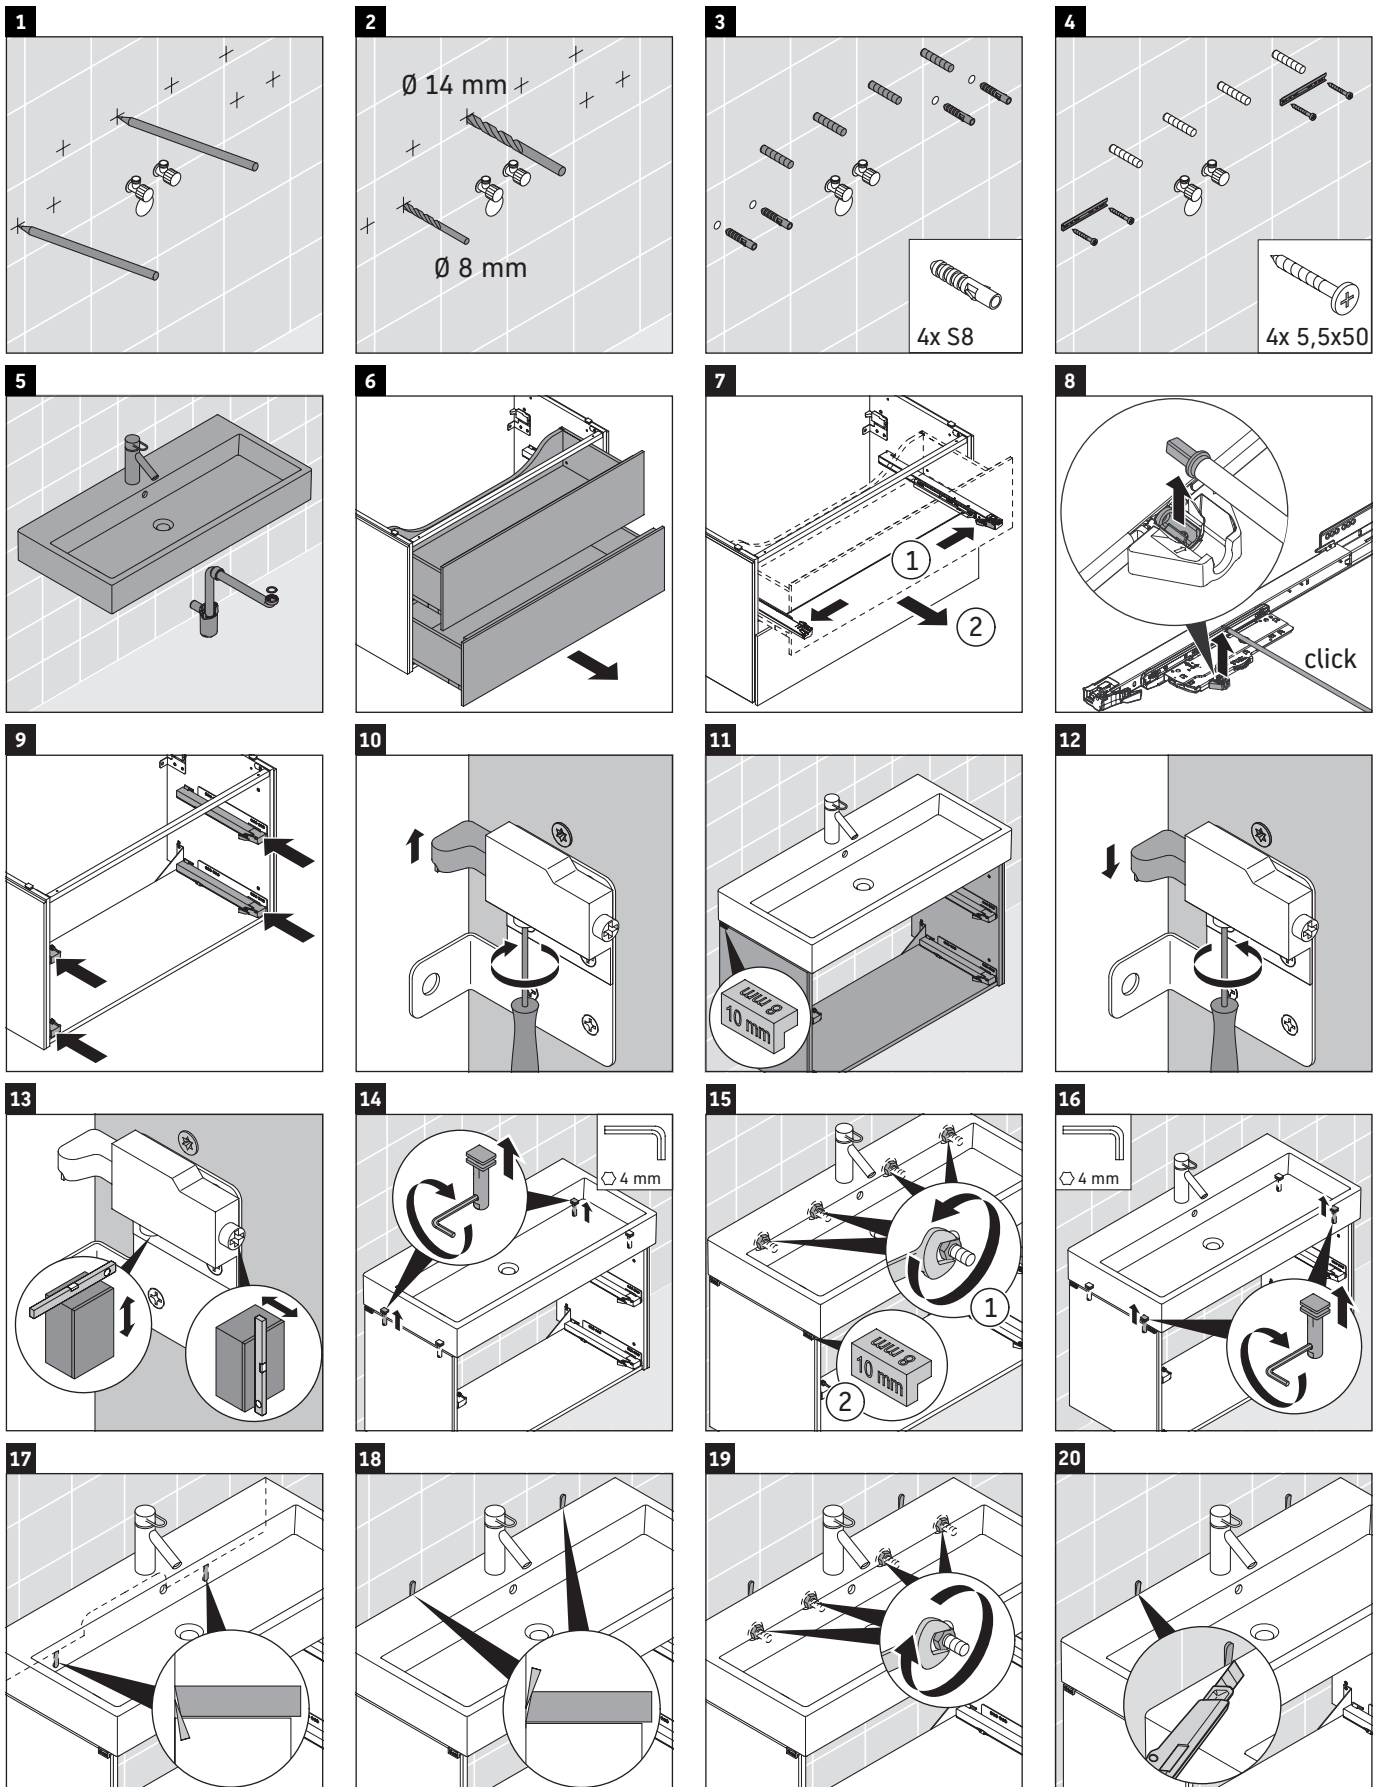

Best.-Nr. LC6279/18.08.2