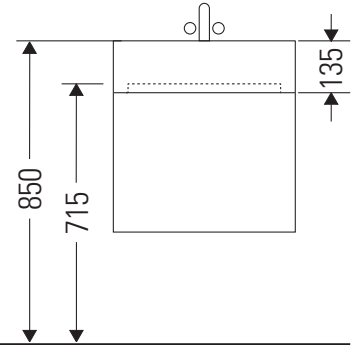

L-Cube

LC 6279

Montageanleitung

Vero Air # 235012

Verwendungshinweise

Die Badmöbelserie entspricht den gültigen Normen und Richtlinien zum Zeitpunkt der Auslieferung und ist für den Einsatz in Bädern konzipiert. Eine direkte Benetzung mit Wasser z. B. beim Duschen ist zu vermeiden.