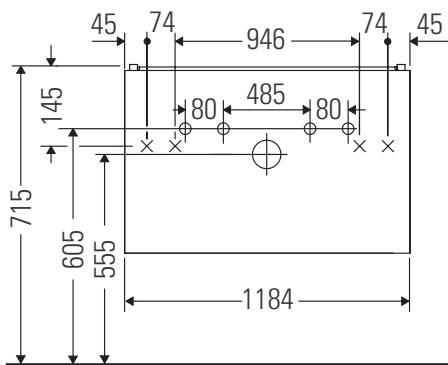

L-Cube

LC 6279

Montageanleitung

Vero Air # 235012

Verwendungshinweise

Die Badmöbelserie entspricht den gültigen Normen und Richtlinien zum Zeitpunkt der Auslieferung und ist für den Einsatz in Bädern konzipiert. Eine direkte Benetzung mit Wasser z. B. beim Duschen ist zu vermeiden.