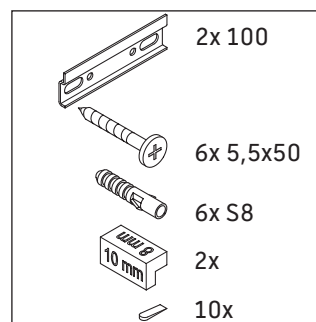

L-Cube

LC 6279

Montageanleitung

Vero Air # 235012

Verwendungshinweise

Die Badmöbelserie entspricht den gültigen Normen und Richtlinien zum Zeitpunkt der Auslieferung und ist für den Einsatz in Bädern konzipiert. Eine direkte Benetzung mit Wasser z. B. beim Duschen ist zu vermeiden.