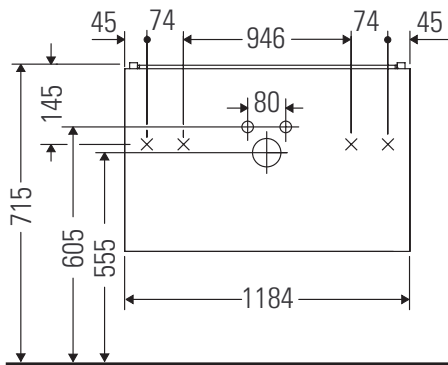

L-Cube

LC 6279

Montageanleitung

Vero Air # 235012

Verwendungshinweise

Die Badmöbelserie entspricht den gültigen Normen und Richtlinien zum Zeitpunkt der Auslieferung und ist für den Einsatz in Bädern konzipiert. Eine direkte Benetzung mit Wasser z. B. beim Duschen ist zu vermeiden.