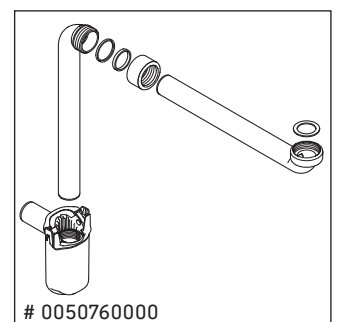

L-Cube

LC 6279

Montageanleitung

Vero Air # 235012

Verwendungshinweise

Die Badmöbelserie entspricht den gültigen Normen und Richtlinien zum Zeitpunkt der Auslieferung und ist für den Einsatz in Bädern konzipiert. Eine direkte Benetzung mit Wasser z. B. beim Duschen ist zu vermeiden.