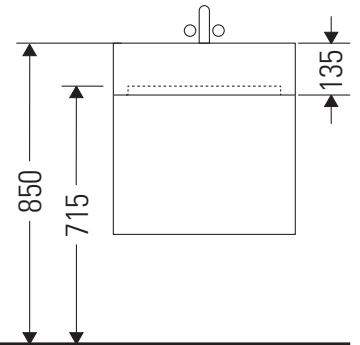

L-Cube

LC 6279

Montageanleitung

Vero Air # 235012

Verwendungshinweise

Die Badmöbelserie entspricht den gültigen Normen und Richtlinien zum Zeitpunkt der Auslieferung und ist für den Einsatz in Bädern konzipiert. Eine direkte Benetzung mit Wasser z. B. beim Duschen ist zu vermeiden.