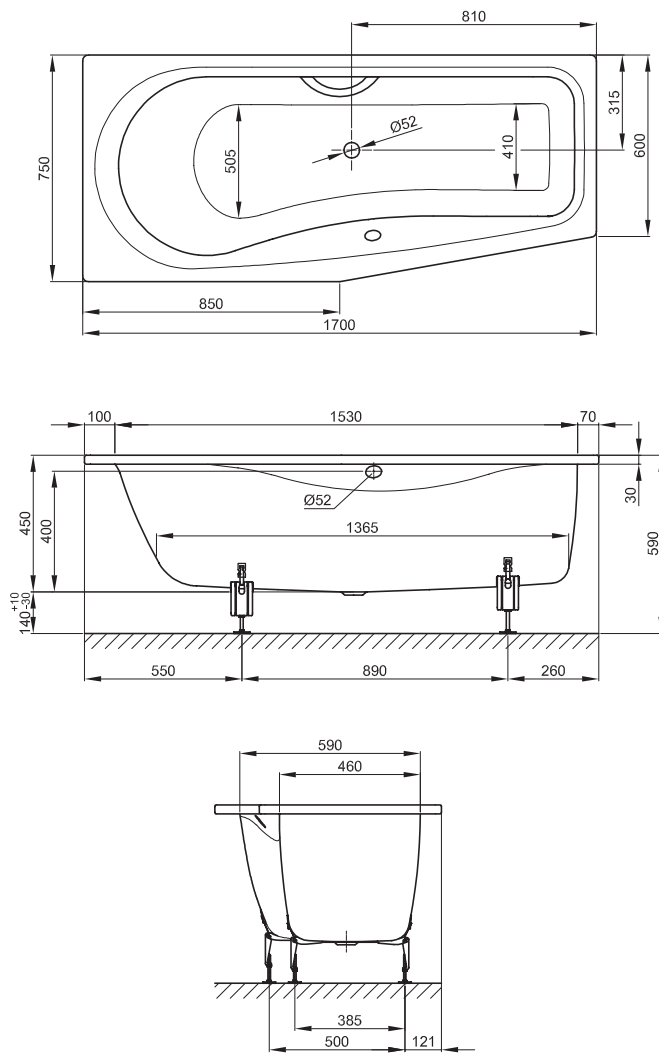

## BETTELUNA

Design: schmiedem design

Zeichnung 170 x 75/60 cm, Bestell-Nr. 2760 Fußende rechts

Abmessung	Bestell-Nr.	Nutzhalt **
170 x 75 x 45 cm	2750 links	158 Liter
170 x 75 x 45 cm	2760 rechts	158 Liter

\*\* Nutzhalt: Wassinhalt abzüglich 70 Liter Verdrängung. Produktionsbedingte Änderungen und Toleranzen vorbehalten.