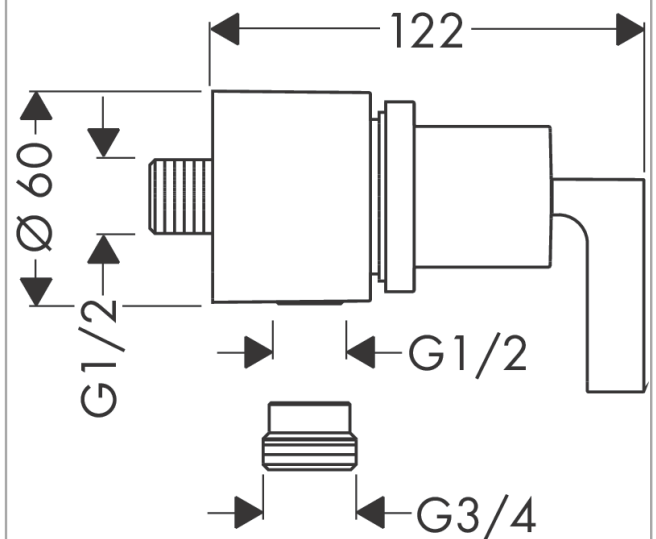

## AXOR Citterio

Wandanschluss Stop mit Rückflussverhinderer, Absperrventil und Hebelgriff

Oberfläche: **Brushed Black Chrome** Artikelnummer: **39882340**

### Merkmale

- Anschlussart: DN15
- Schlauchanschluss DN15/DN20
- mit Rückflussverhinderer

### Produktabbildung

### Maßzeichnung