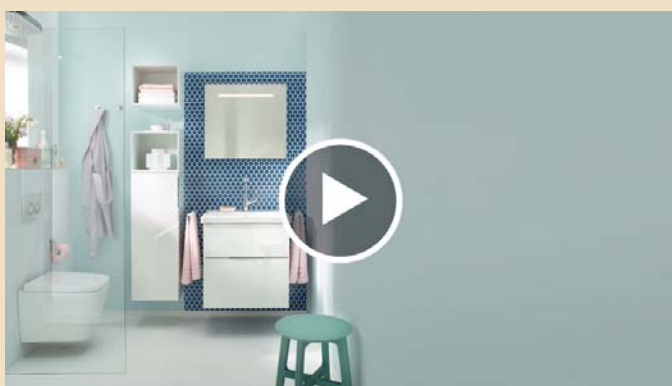

SPIEGELSCHRANK MIT LED-BELEUCHTUNG UND WASCHTISCHBELEUCHTUNG
GLAS-WASCHTISCH INKL. WASCHTISCHUNTERSCHRANK

Das Auge ist begeistert von dem, was die Hand spürt – und anders herum. Klingt wie ein Versprechen? Ist es. Denn Eqio Badmöbel sind einfach ein unschlagbares Team mit cleveren Detaillösungen wie blendfreiem Licht, integriertem Föhnhalter, Wäschekippe – eingebettet in ein Ensemble, das großzügig Stauraum, ein perfekt organisiertes Innenleben, sanft gleitende Auszüge sowie attraktive offene Ablageflächen bereit hält. Bereit für Sie. Und alles, was Sie im Bad vorhaben.

Grau Hochglanz
F2010

Die Griffe

Chrom
P95

Chrom
G0146

Chrom
G0157

Eqio

Der Grundriss

Gerade im Kleinen ganz groß: Für kompakte Badezimmer gibt es mit Eqio die perfekte Raum-Lösung mit jeder Menge Wow-Effekt. Planen Sie munter drauf los – und freuen Sie sich schon jetzt auf Ihr zukünftiges Lieblingsbad!