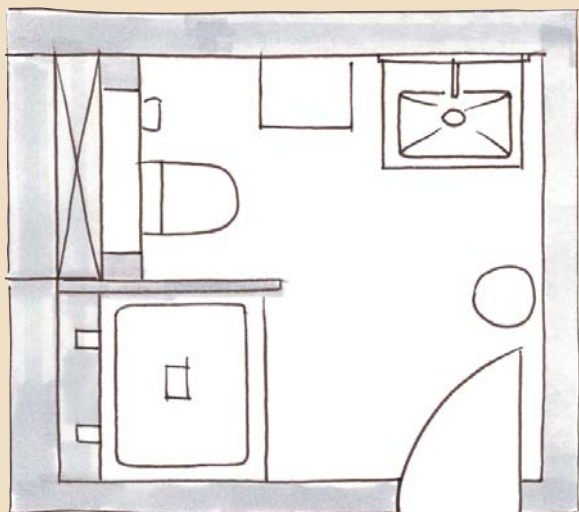

LEUCHTSPIEGEL MIT LED-BELEUCHTUNG
KERAMIK-WASCHTISCH INKL. WASCHTISCHUNTERSCHRANK

3.

Eqio ECHT ENORM EINZIGARTIG

Raumwunder. Tausend-sassa. Augenschmaus. Kombinationskönig. Überraschungsei. Ordnungswunder. Eqio lässt sich schwer in eine Schublade stecken. Weil diese Linie so wunderbar wandelbar und unendlich vielseitig ist: in Formen, Maßen, Volumina, Materialitäten, Oberflächen und Frontdekoren.

SPIEGELSCHRANK MIT LED-BELEUCHTUNG UND WASCHTISCHBELEUCHTUNG
GLAS-WASCHTISCH INKL. WASCHTISCHUNTERSCHRANK

Das Auge ist begeistert von dem, was die Hand spürt – und anders herum. Klingt wie ein Versprechen? Ist es. Denn Eqio Badmöbel sind einfach ein unschlagbares Team mit cleveren Detaillösungen wie blendfreiem Licht, integriertem Föhnhalter, Wäschekippe – eingebettet in ein Ensemble, das großzügig Stauraum, ein perfekt organisiertes Innenleben, sanft gleitende Auszüge sowie attraktive offene Ablageflächen bereit hält. Bereit für Sie. Und alles, was Sie im Bad vorhaben.

Grau Hochglanz
F2010

Die Griffe

Chrom
P95

Chrom
G0146

Chrom
G0157

Eqio

Der Grundriss

Gerade im Kleinen ganz groß: Für kompakte Badezimmer gibt es mit Eqio die perfekte Raum-Lösung mit jeder Menge Wow-Effekt. Planen Sie munter drauf los – und freuen Sie sich schon jetzt auf Ihr zukünftiges Lieblingsbad!